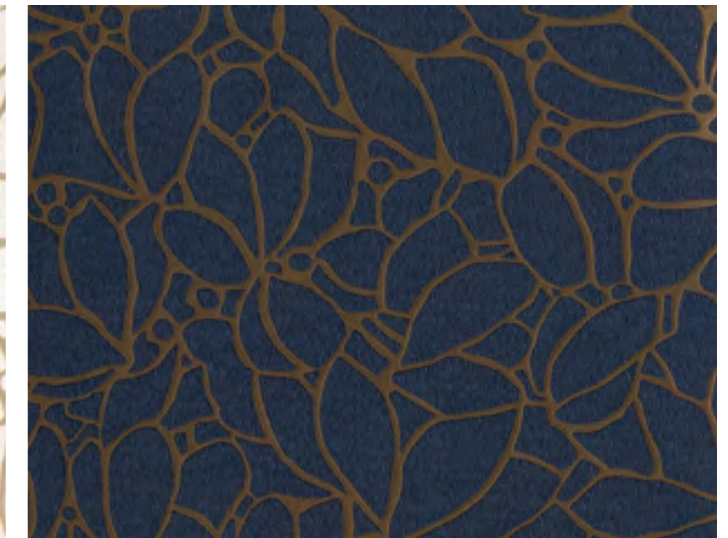

25620 Kunst

25621 Kunst