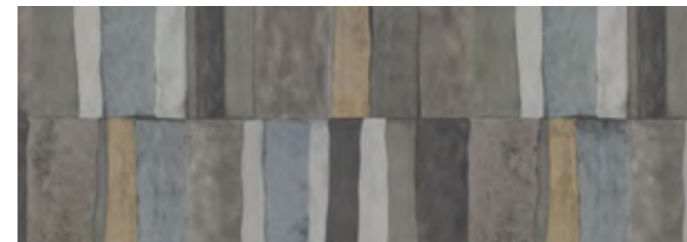

25614 Ritter Tiles