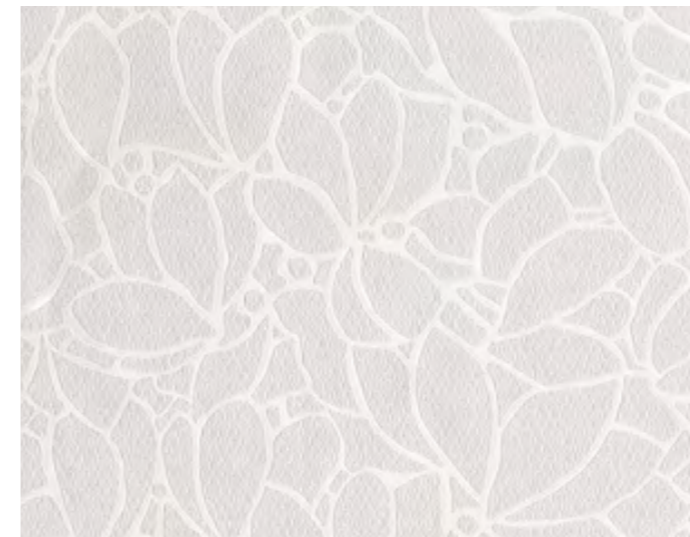

25622 Kunst