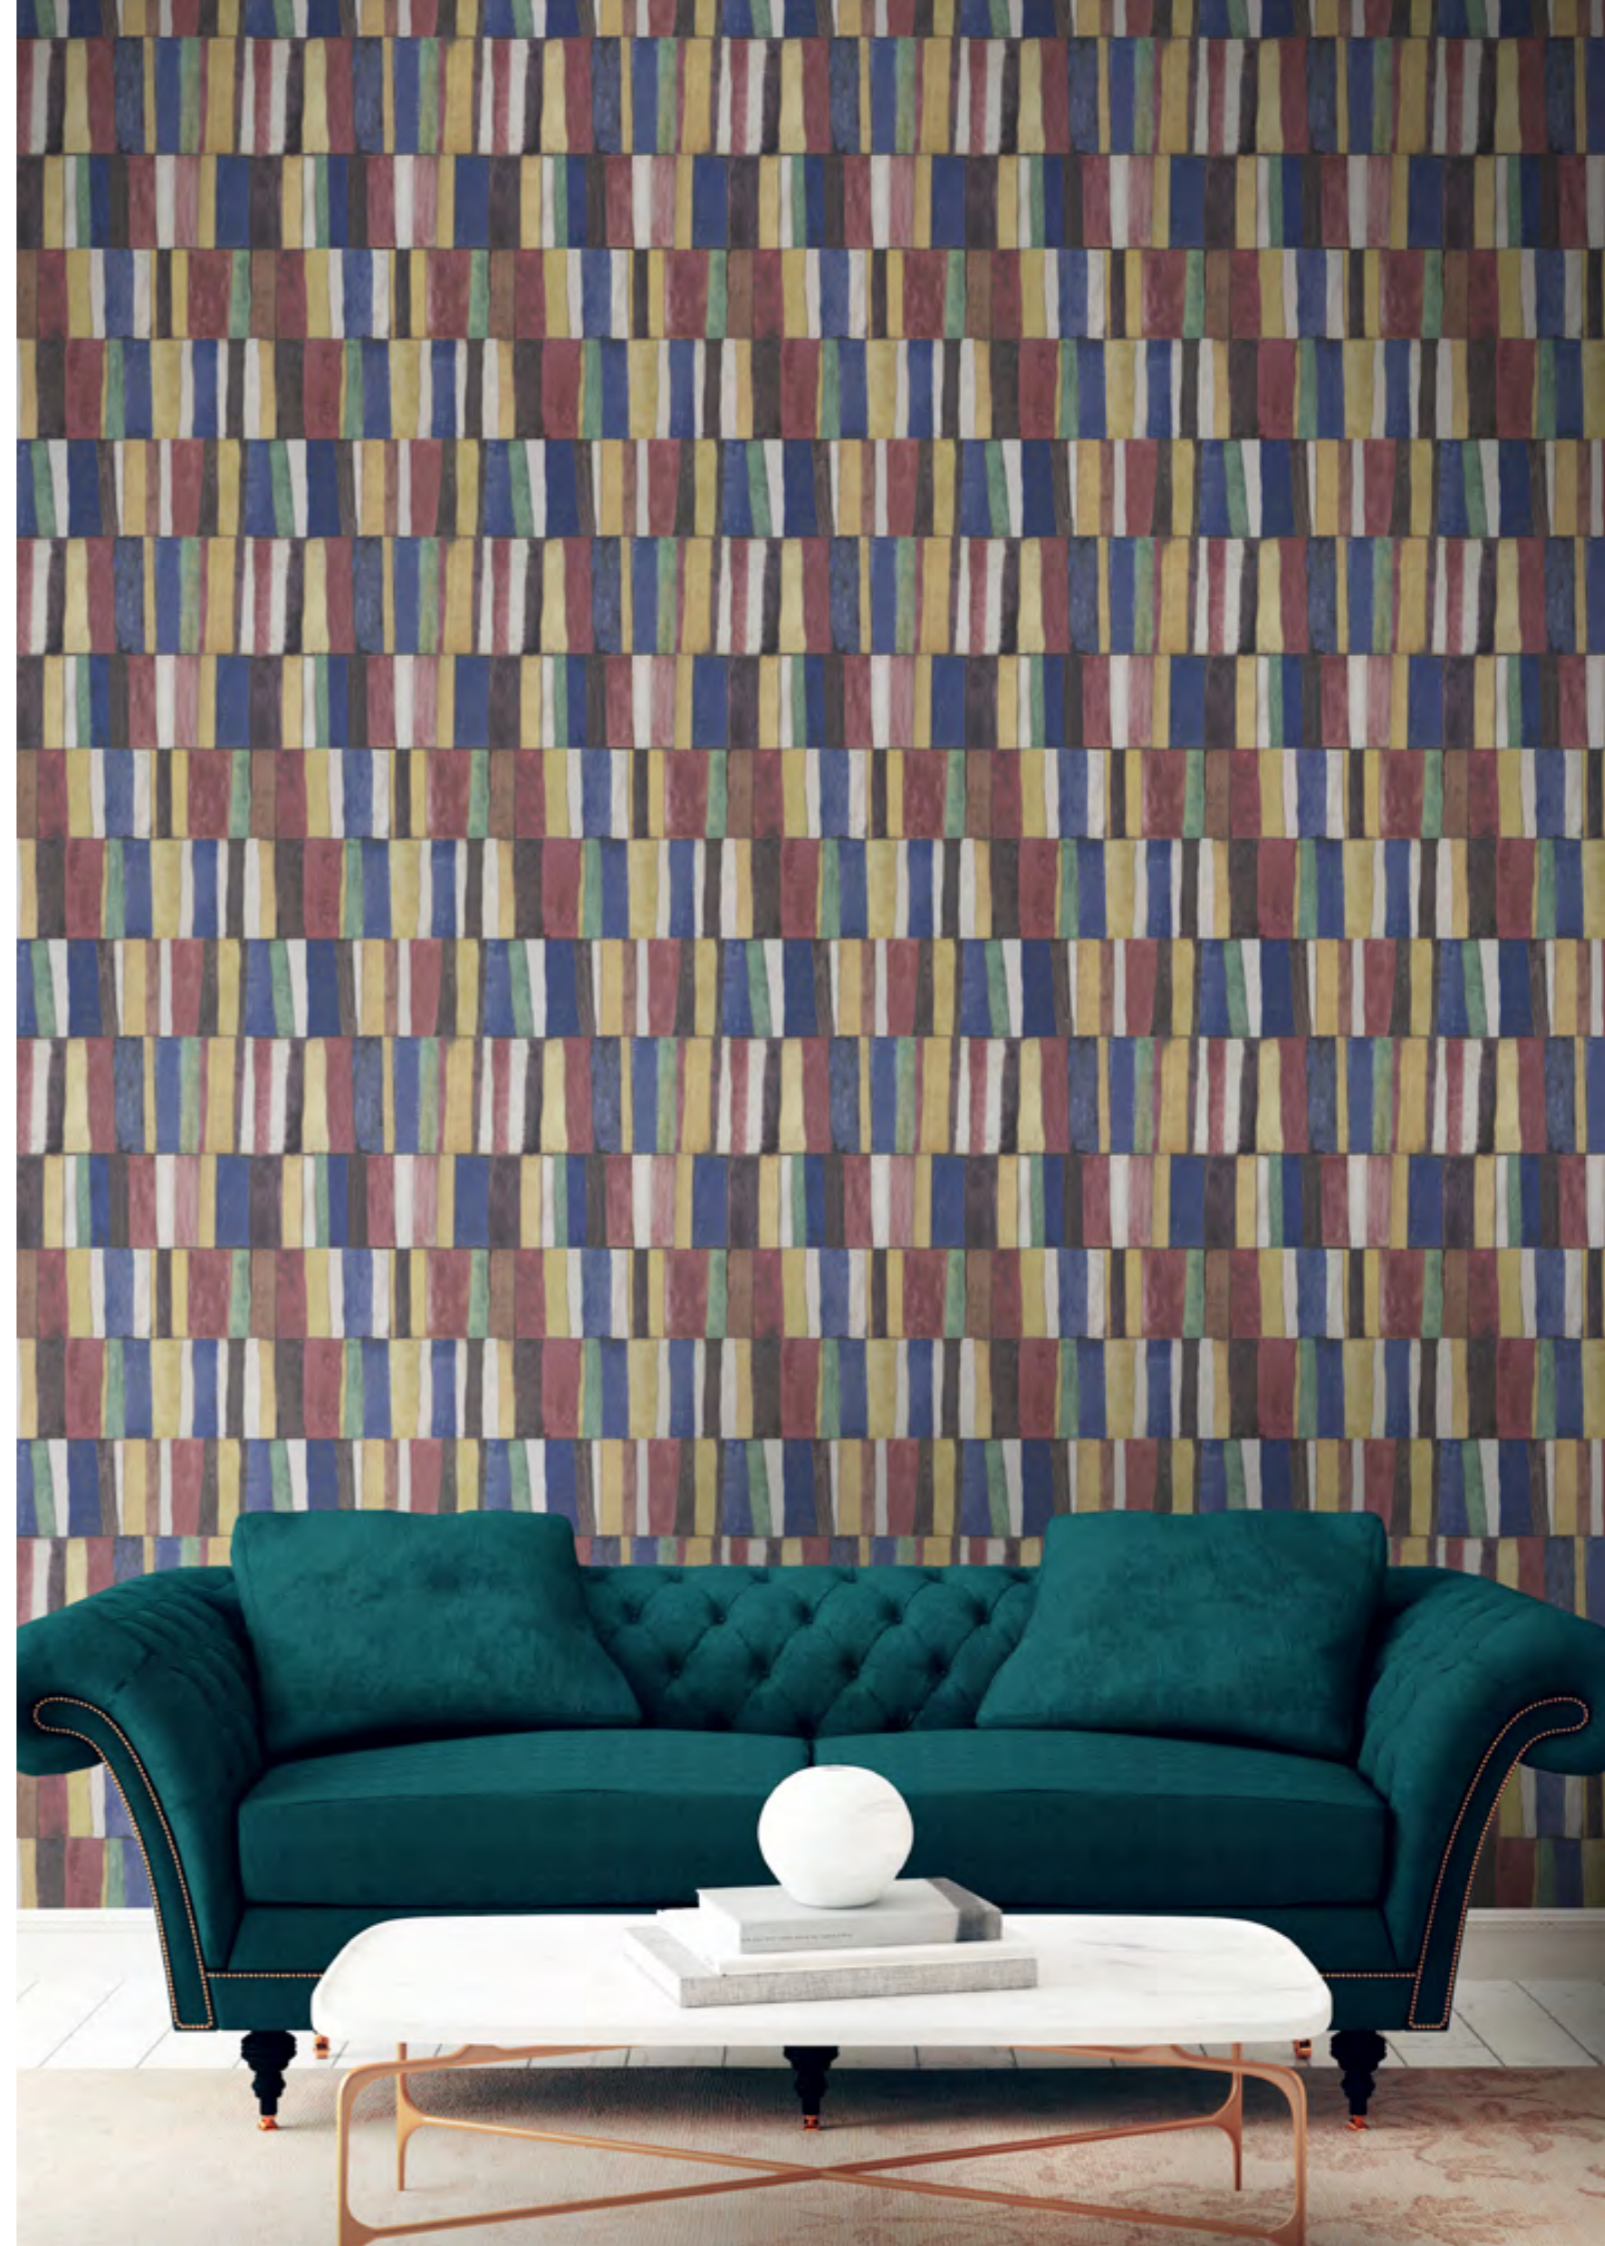

Head Office JV S.p.A

Via Cassino d'Alberi 19 | 20067 Tribiano | Milano | Italy | T +39 02 516631
customer@jannellievolti.it

JVstudio

Via Statuto 21. 20121. Milano | T +39 02 20523. 1 | 02 20523137
studio@jannellievolti.it

JVstore

C.so Garibaldi 81. 20121 Milano | T +39 02 20523. 1 | 02 20523134
store@jannellievolti.it

www.jannellievolti.it

Visit us on: