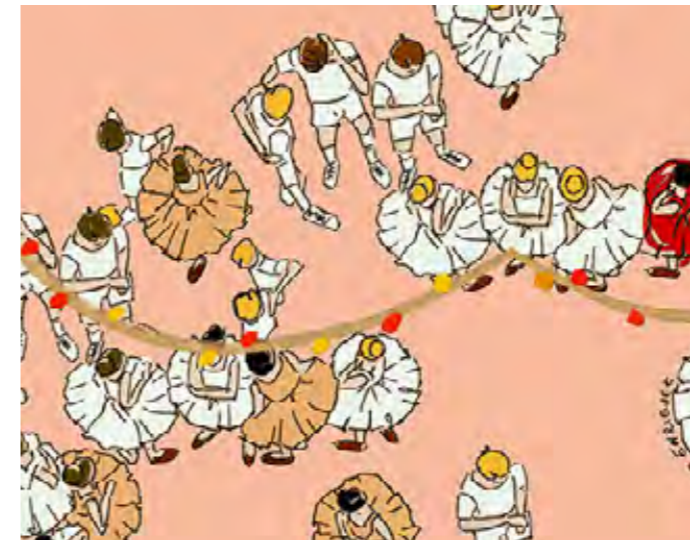

Composizione Tecnica
Technical Composition

TNT
Non-Woven

Larghezza disegno
Design width

68 cm
26,77 inches

Rapporto del disegno
Design repeat

Pari 78 cm
Straight match 30,7 inches

Unità di vendita
Selling unit

Rollo
Roll

25522 Le Ballet