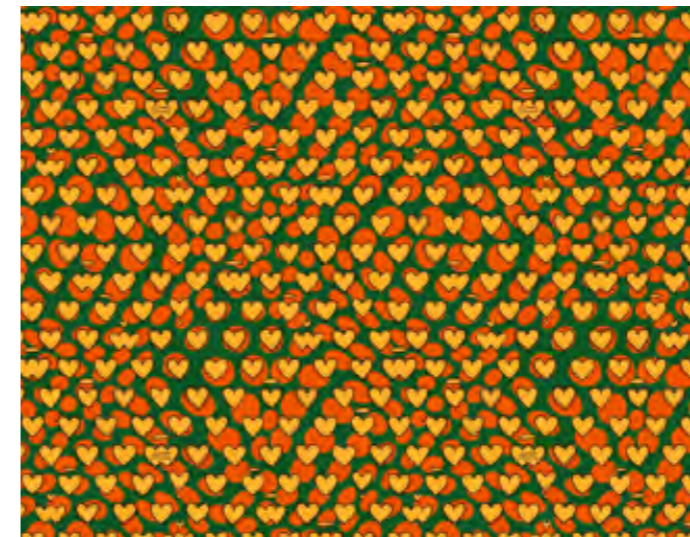

Pari 90/64/32 cm
Straight match 35,43/25,2/
12,6 inches

Unità di vendita
Selling unit

Rollo | Roll

25500 Psyco-Cuori

25501 Psyco-Cuori

25502 Psyco-Cuori

25503 Cuori Pois

Composizione Tecnica
Technical Composition