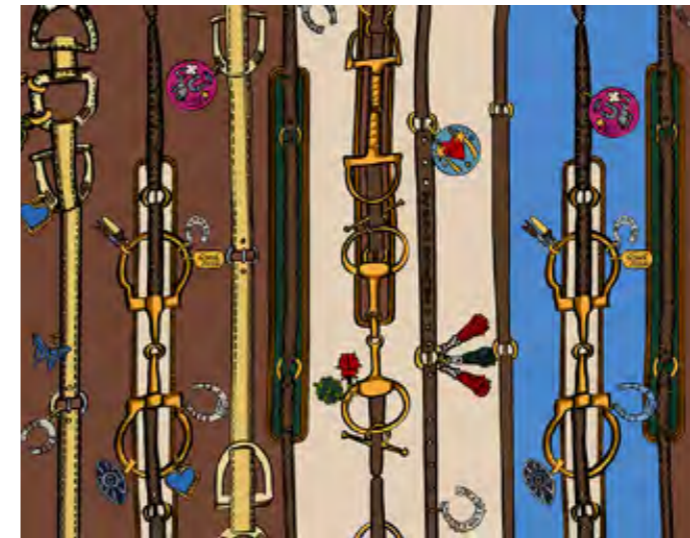

Unità di vendita
Selling unit

Rollo
Roll

25528 Portafortuna