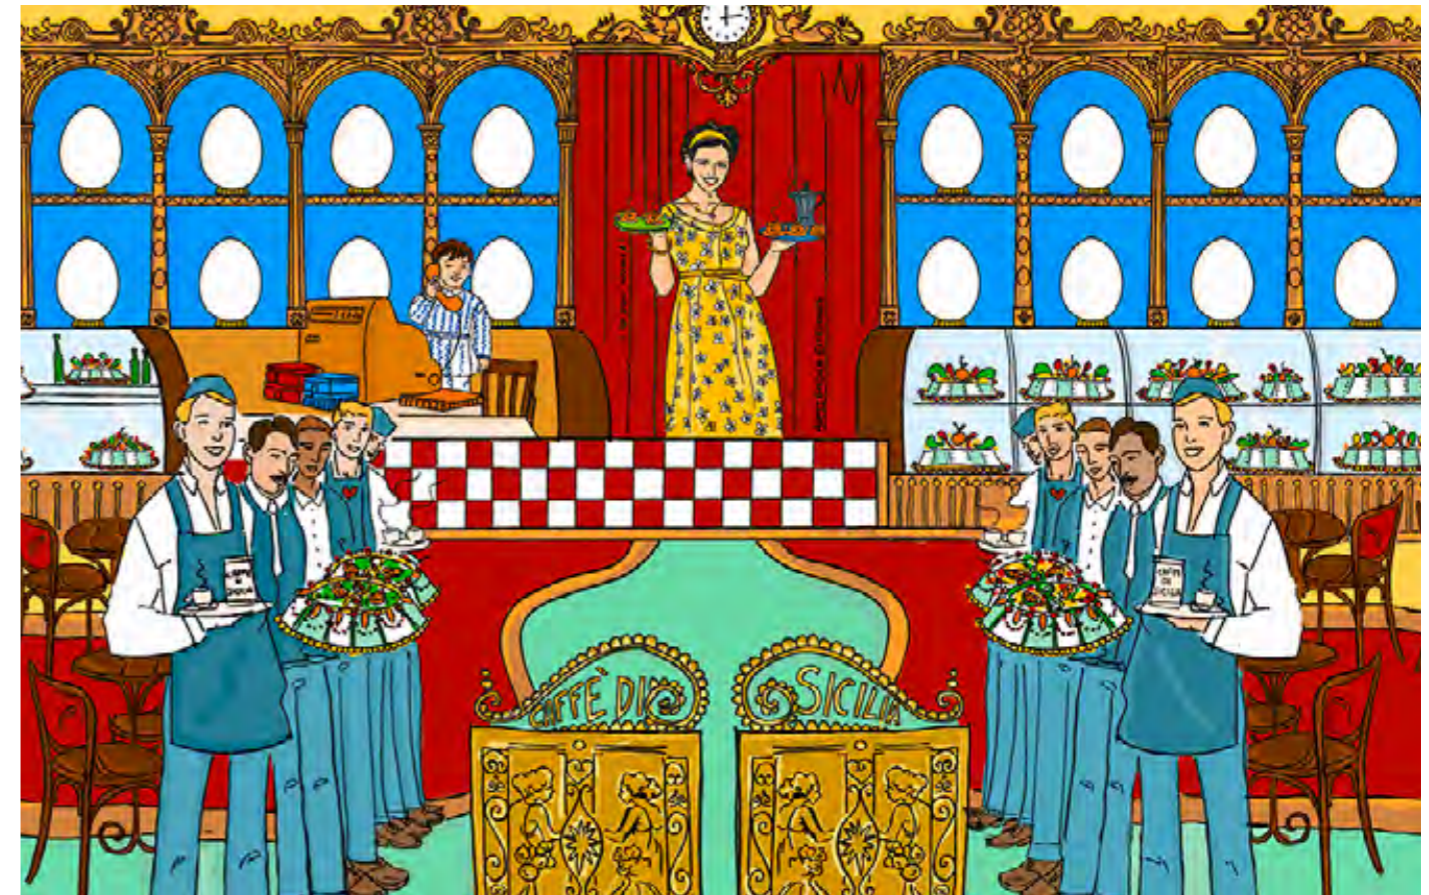

Unità di vendita
Selling unit

Rollo
Roll

25534 Pasticceria