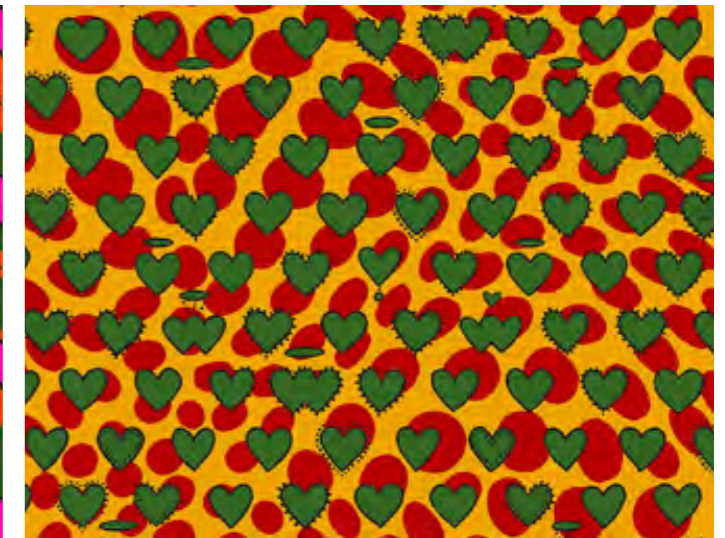

25500 Psyco-Cuori

25501 Psyco-Cuori