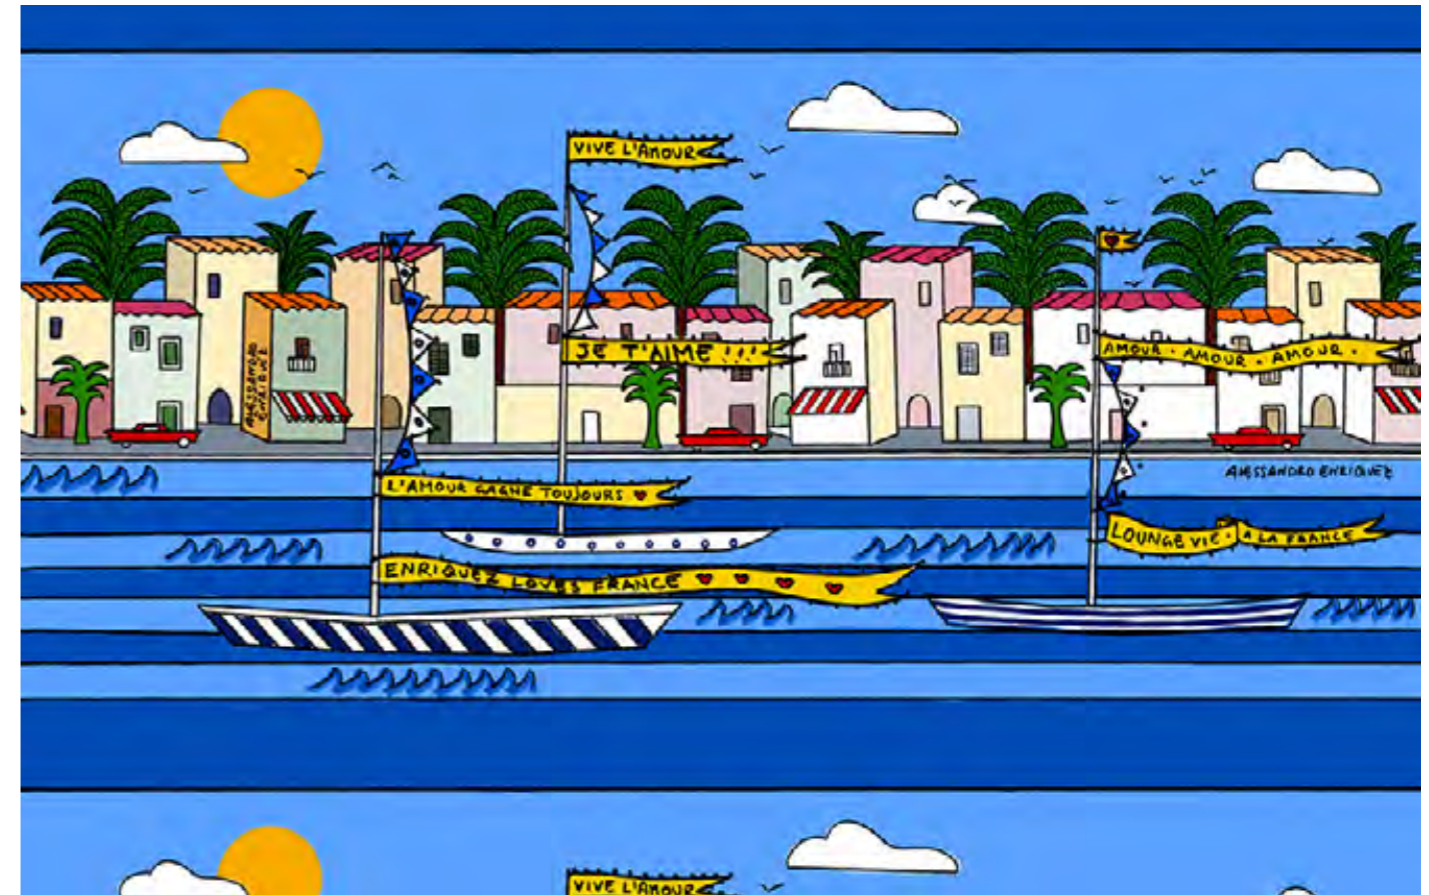

Vinyl on Non-Woven
backing

Larghezza disegno
Design width

68 cm
26,77 inches

Rapporto del disegno
Design repeat

Pari 70 cm
Straight match 27,55 inches

Unità di vendita
Selling unit

Rollo
Roll

25547 Mare Mare Mare