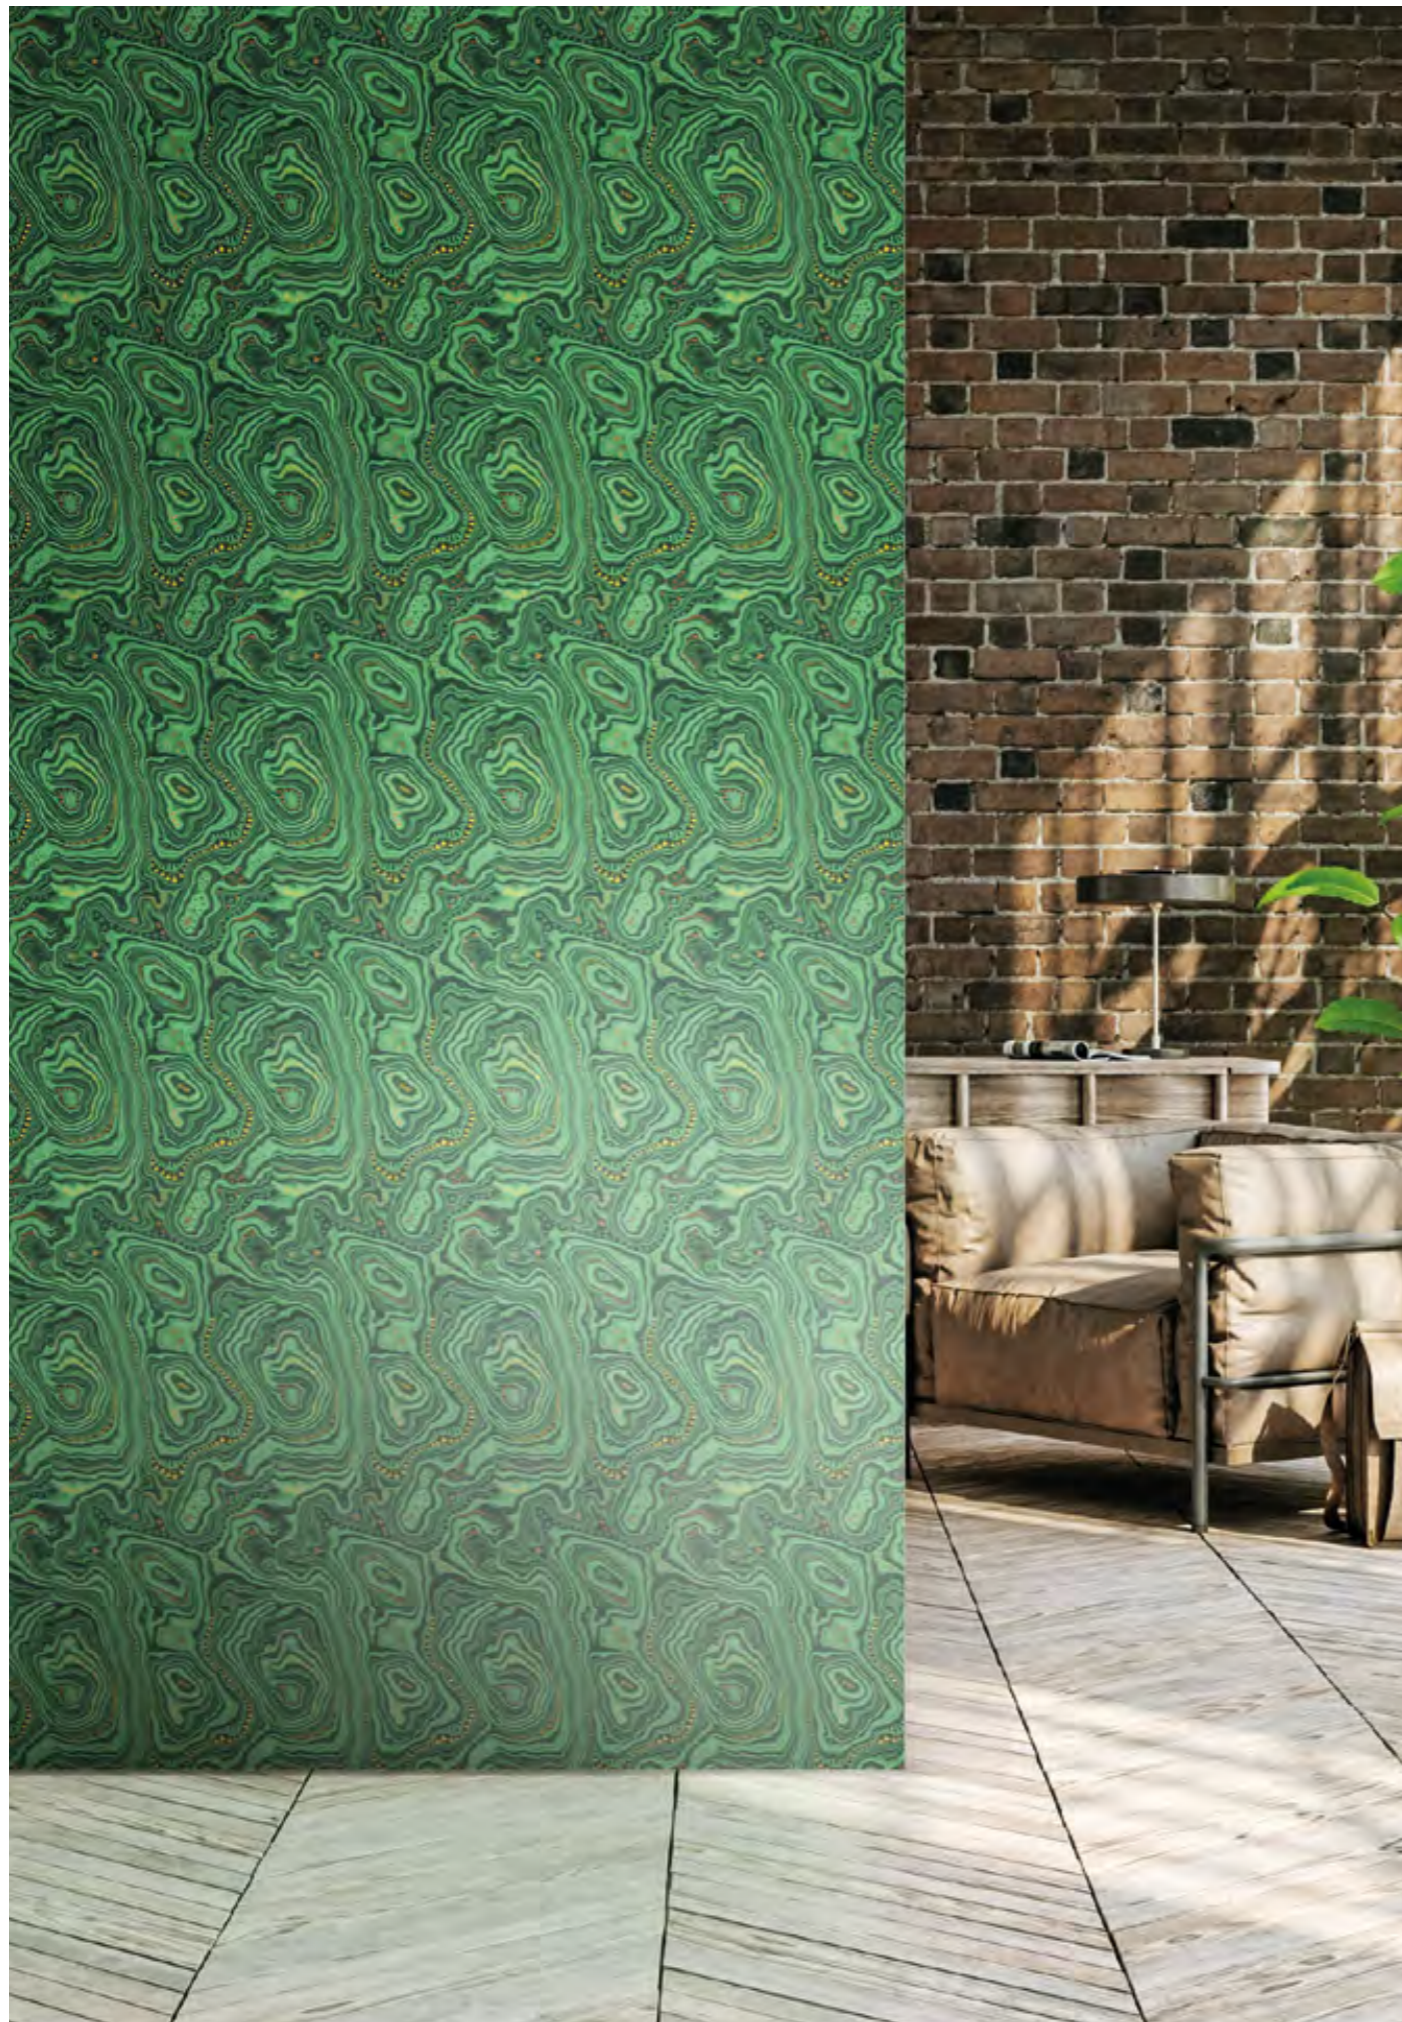

Composizione Tecnica
Technical Composition

TNT
Non-Woven

Larghezza disegno
Design width

68 cm
26,77 inches

Rapporto del disegno
Design repeat

Pari 32 cm
Straight match 12,6 inches

Unità di vendita
Selling unit

Rollo
Roll