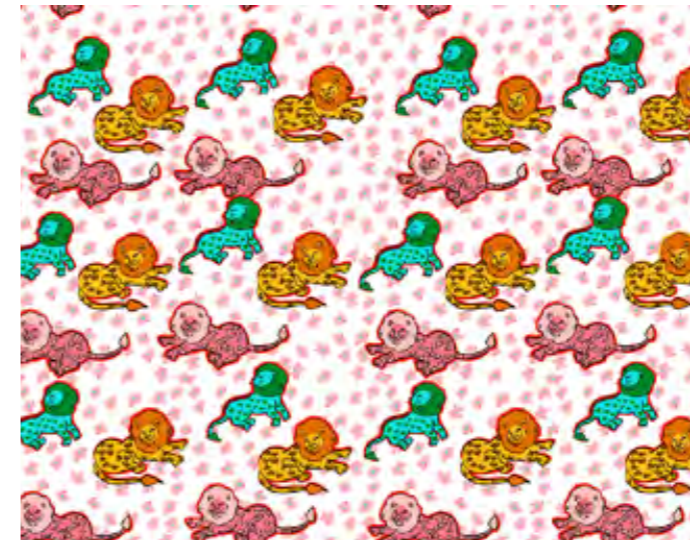

Rapporto del disegno
Design repeat

Pari 50 cm
Straight match 19,68 inches

Unità di vendita
Selling unit

Rollo
Roll

25526 Leoni di Sicilia

25527 Leoni di Sicilia

Composizione Tecnica
Technical Composition

Vinilico su base TNT