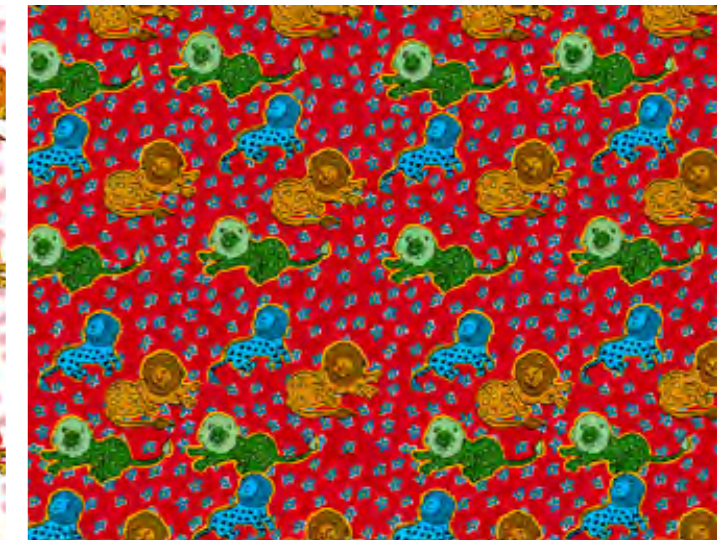

Rapporto del disegno
Design repeat

Pari 50 cm
Straight match 19,68 inches

Unità di vendita
Selling unit

Rollo
Roll

25526 Leoni di Sicilia

25527 Leoni di Sicilia

Composizione Tecnica
Technical Composition

Vinilico su base TNT