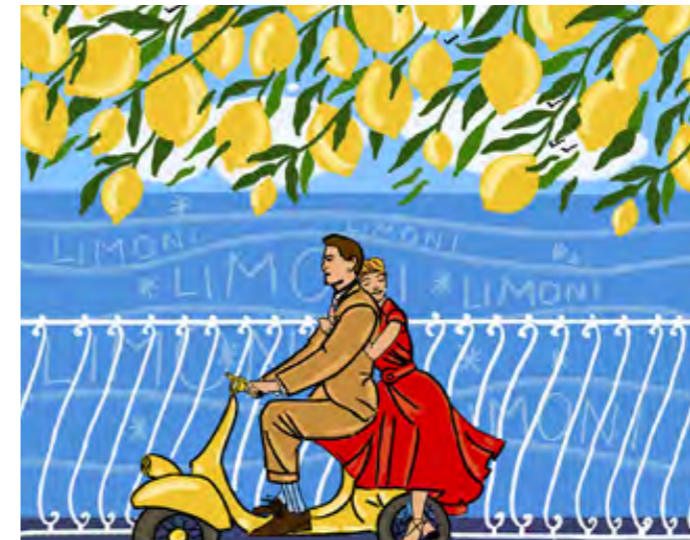

Rollo | Roll

25538 Amalfi

25539 Limoni

Composizione Tecnica
Technical Composition

TNT
Non-Woven

Larghezza disegno
Design width

2 teli da 68 cm
2 drops W 26,77 inches

Rapporto del disegno
Design repeat