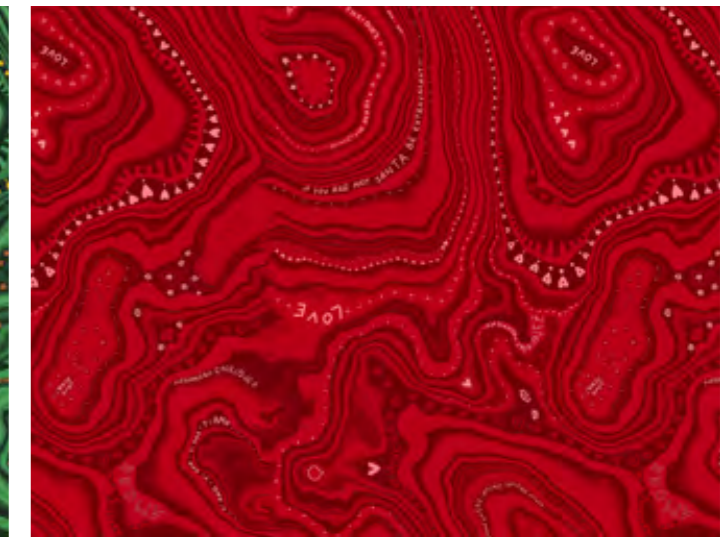

Pari 32 cm
Straight match 12,6 inches

Unità di vendita
Selling unit

Rollo
Roll

25514 Buenachite

25515 Buenachite

25516 Buenachite

25550 Buenachite

Composizione Tecnica
Technical Composition