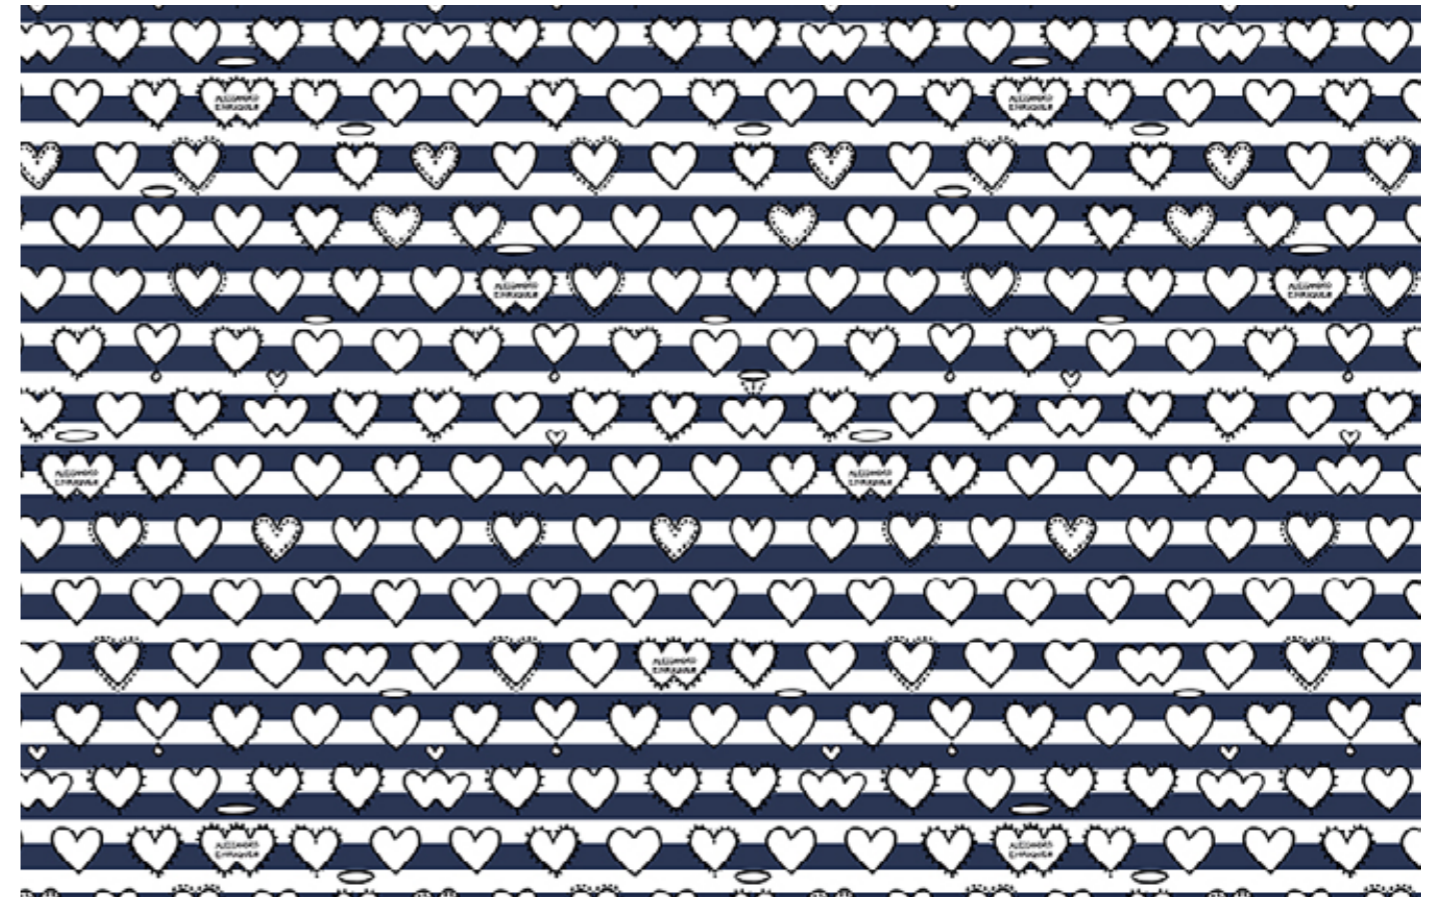

TNT
Non-Woven

Larghezza disegno
Design width

68 cm
26,77 inches

Rapporto del disegno
Design repeat

Pari 32 cm
Straight match 12,6 inches

Unità di vendita
Selling unit

Rollo
Roll

25504 Righe Cuori