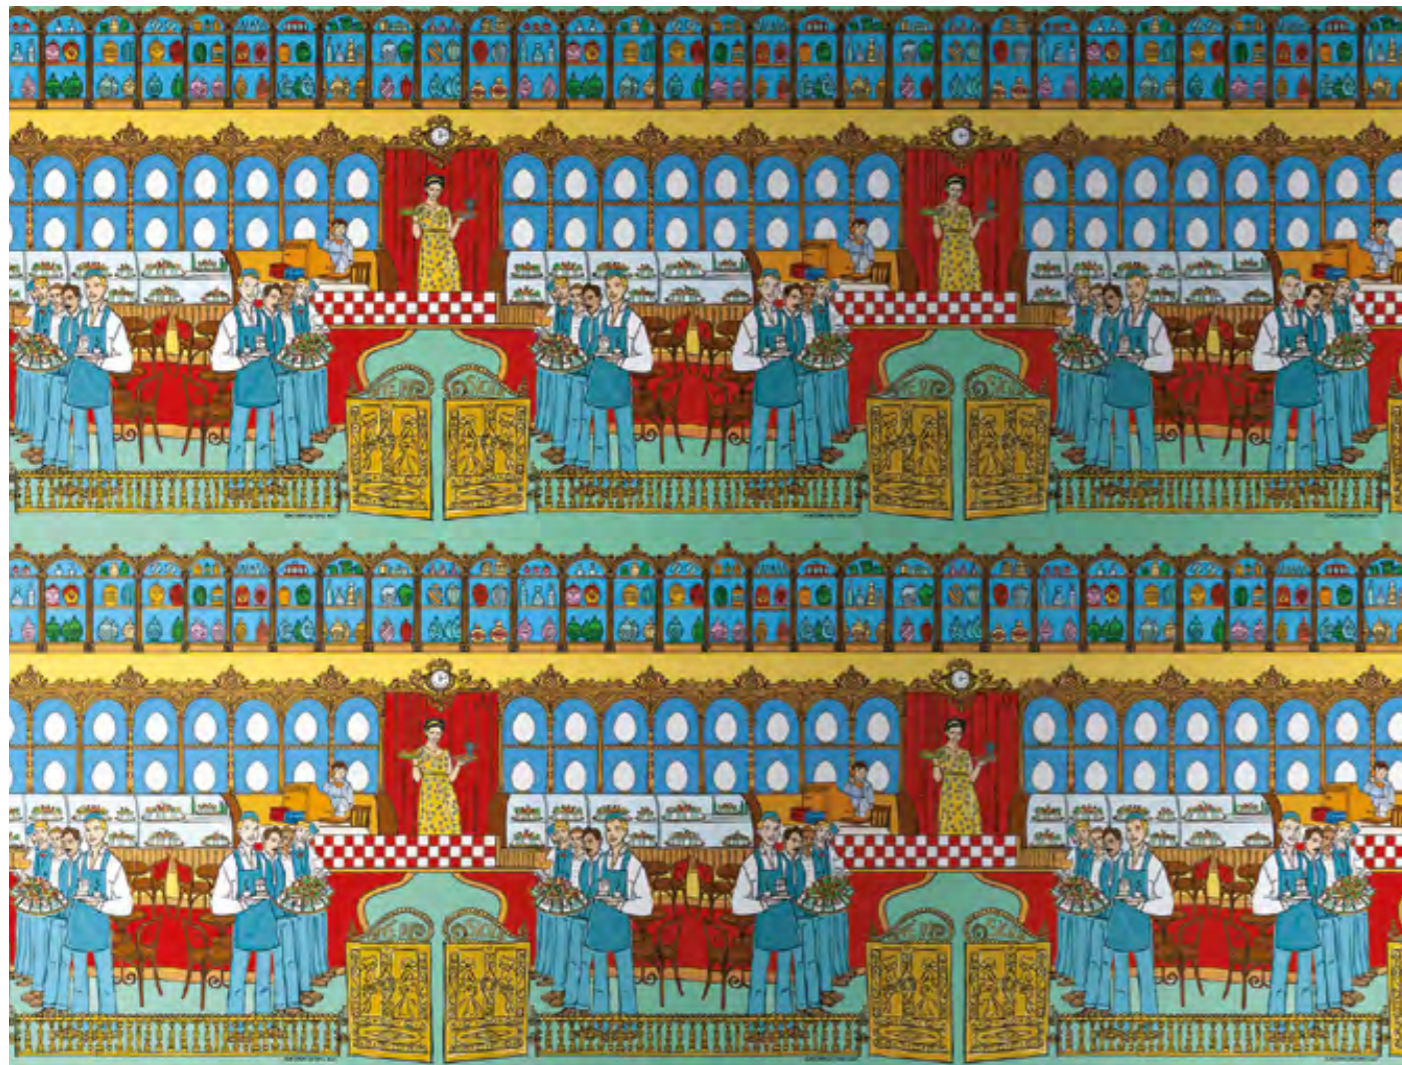

Composizione Tecnica
Technical Composition

Vinilico su base TNT

Vinyl on Non-Woven backing

Larghezza disegno
Design width

68 cm
26,77 inches

Rapporto del disegno
Design repeat

Pari 71 cm
Straight match 27,95 inches

Unità di vendita
Selling unit

Rollo
Roll