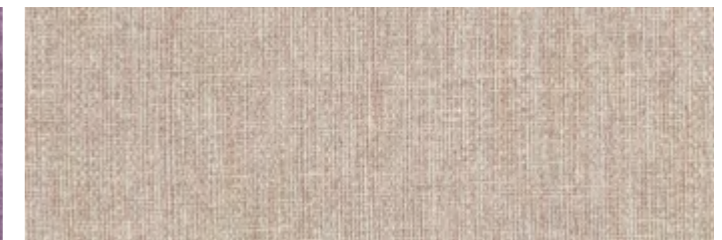

6948 Unito Cromie

6942 Unito Cromie