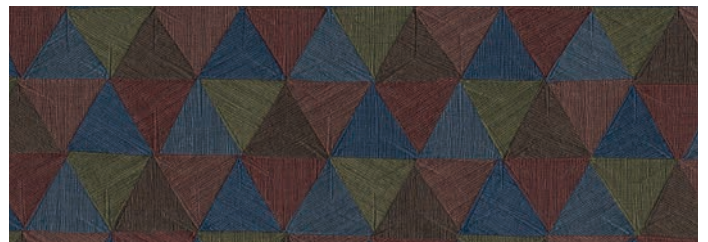

Rapporto del disegno
Design repeat

Pari 70 cm
Straight match 27,55 inches

Unità di vendita
Selling unit

Rollo
Roll

6830 Triangles Tropicales

6831 Triangles Tropicales

6832 Triangles Tropicales

6833 Triangles Tropicales

6834 Triangles Tropicales

6835 Triangles Tropicales - Metallized Vinyl

Composizione Tecnica
Technical Composition

Vinilico/Vinilico metallizzato
su base tessuto non tessuto

*Vinyl/Metallized vinyl
on Non-Woven base*