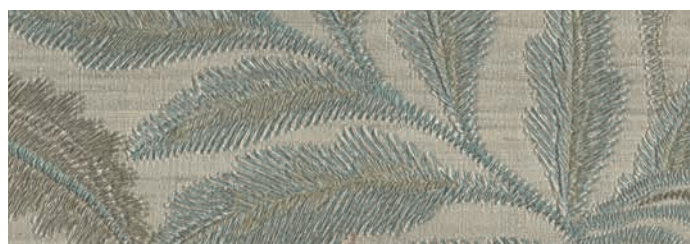

Rapporto del disegno
Design repeat

Pari 70 cm
Straight match 27,55 inches

Unità di vendita
Selling unit

Rollo
Roll

6800 Jardin Tropical - Metallized Vinyl

6801 Jardin Tropical

6802 Jardin Tropical

6803 Jardin Tropical