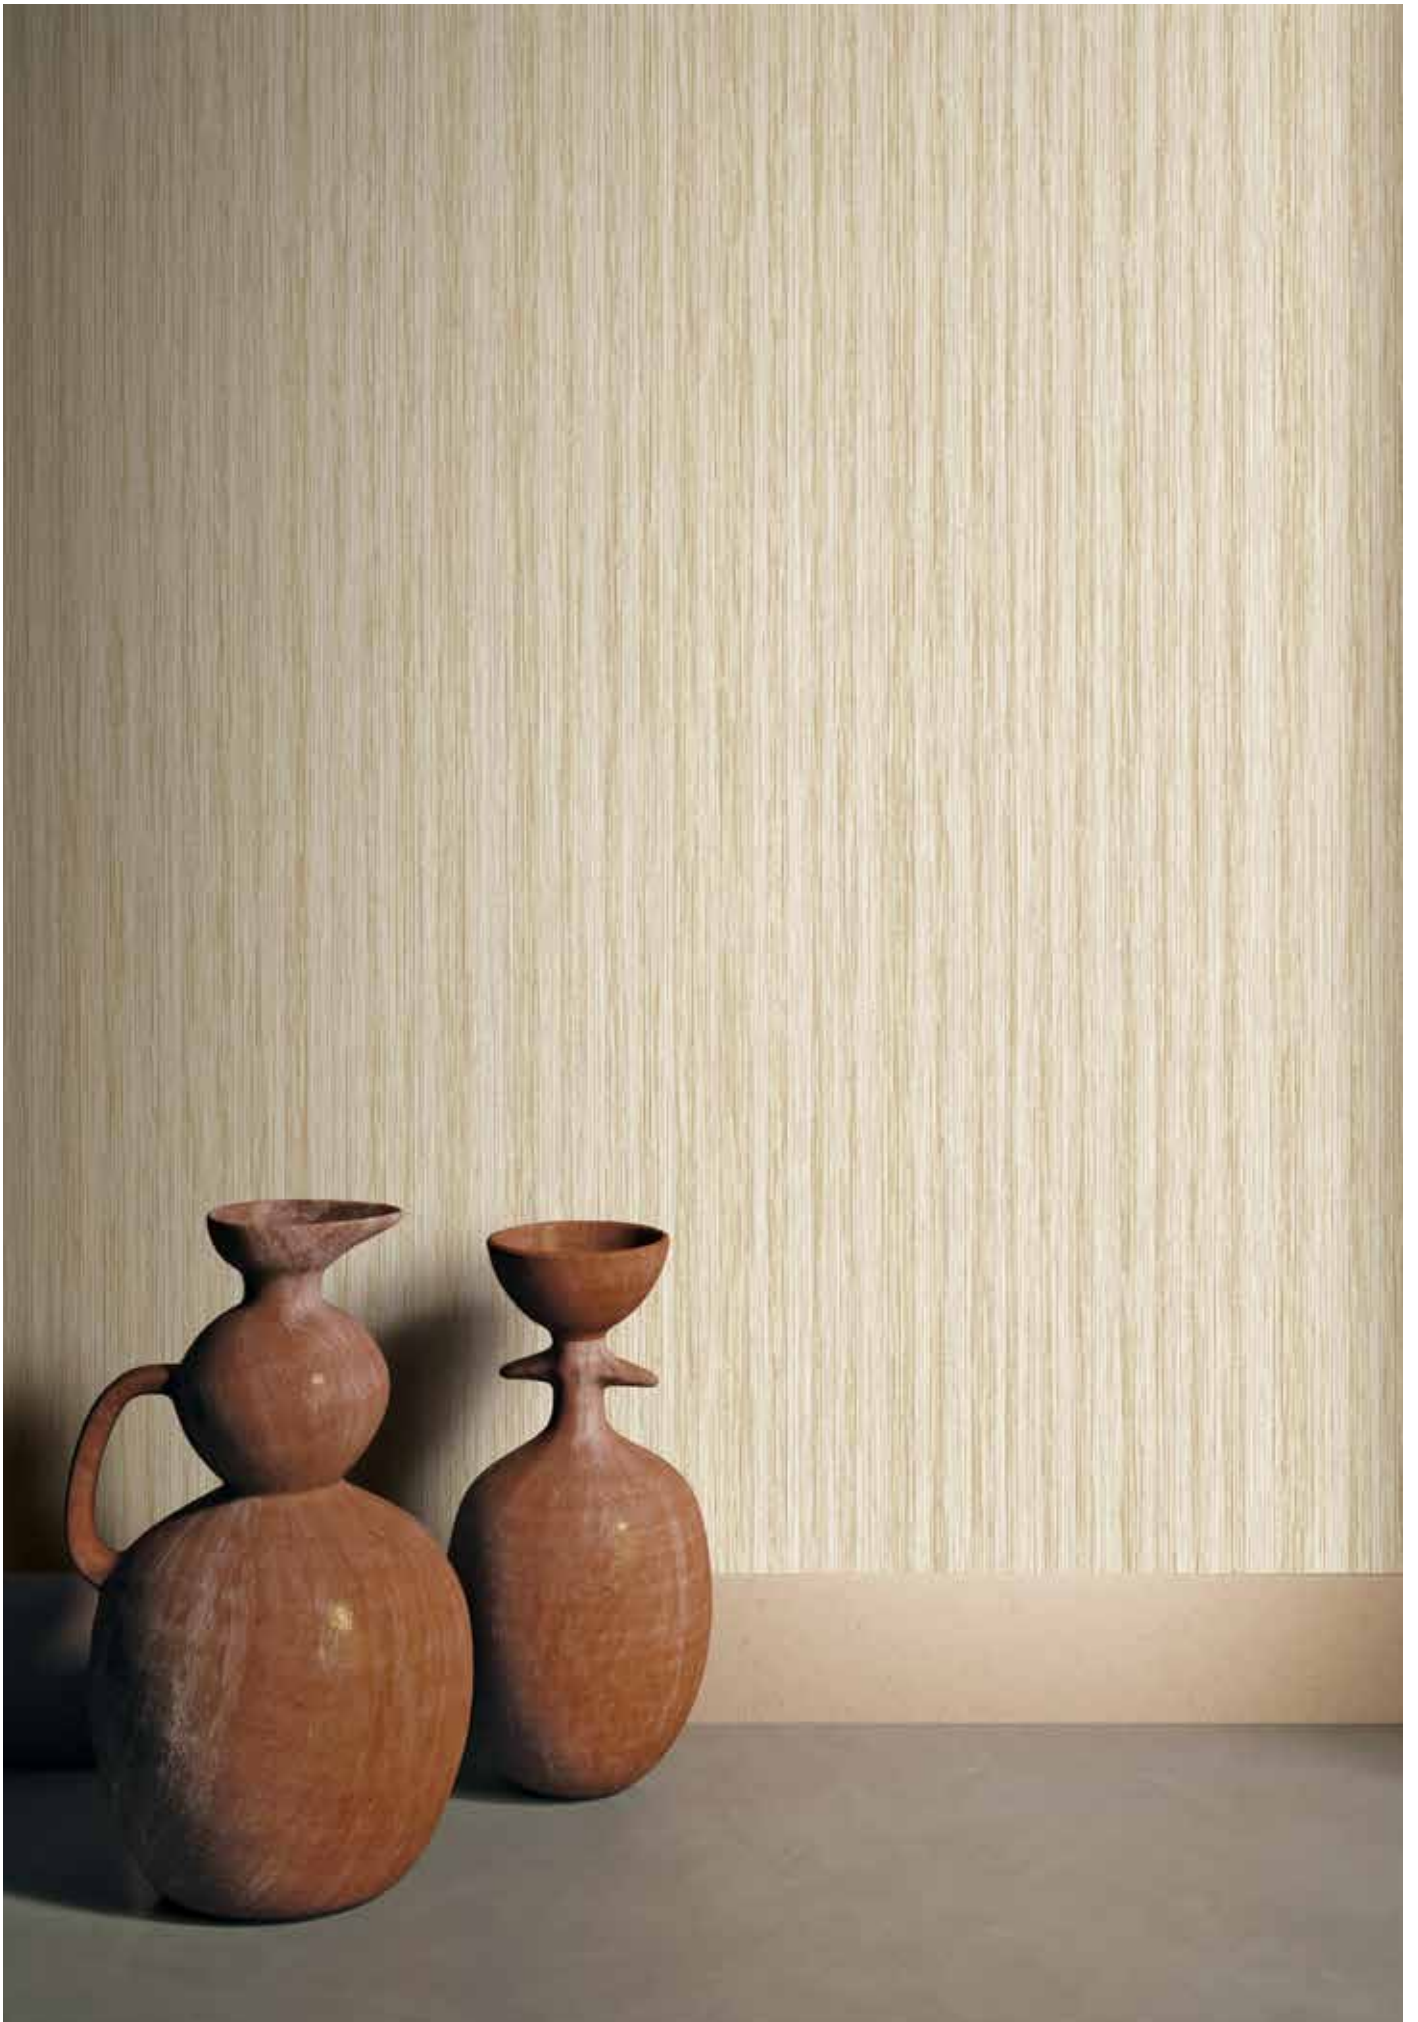

Rapporto del disegno
Design repeat

Pari 70 cm | Libero 0 cm
Straight match 27.55 in
Free match 0 in

Unità di vendita
Selling unit

Rollo
Roll

7148 Kentis plain

7149 Kentis plain

7150 Kentis plain

7151 Kentis plain