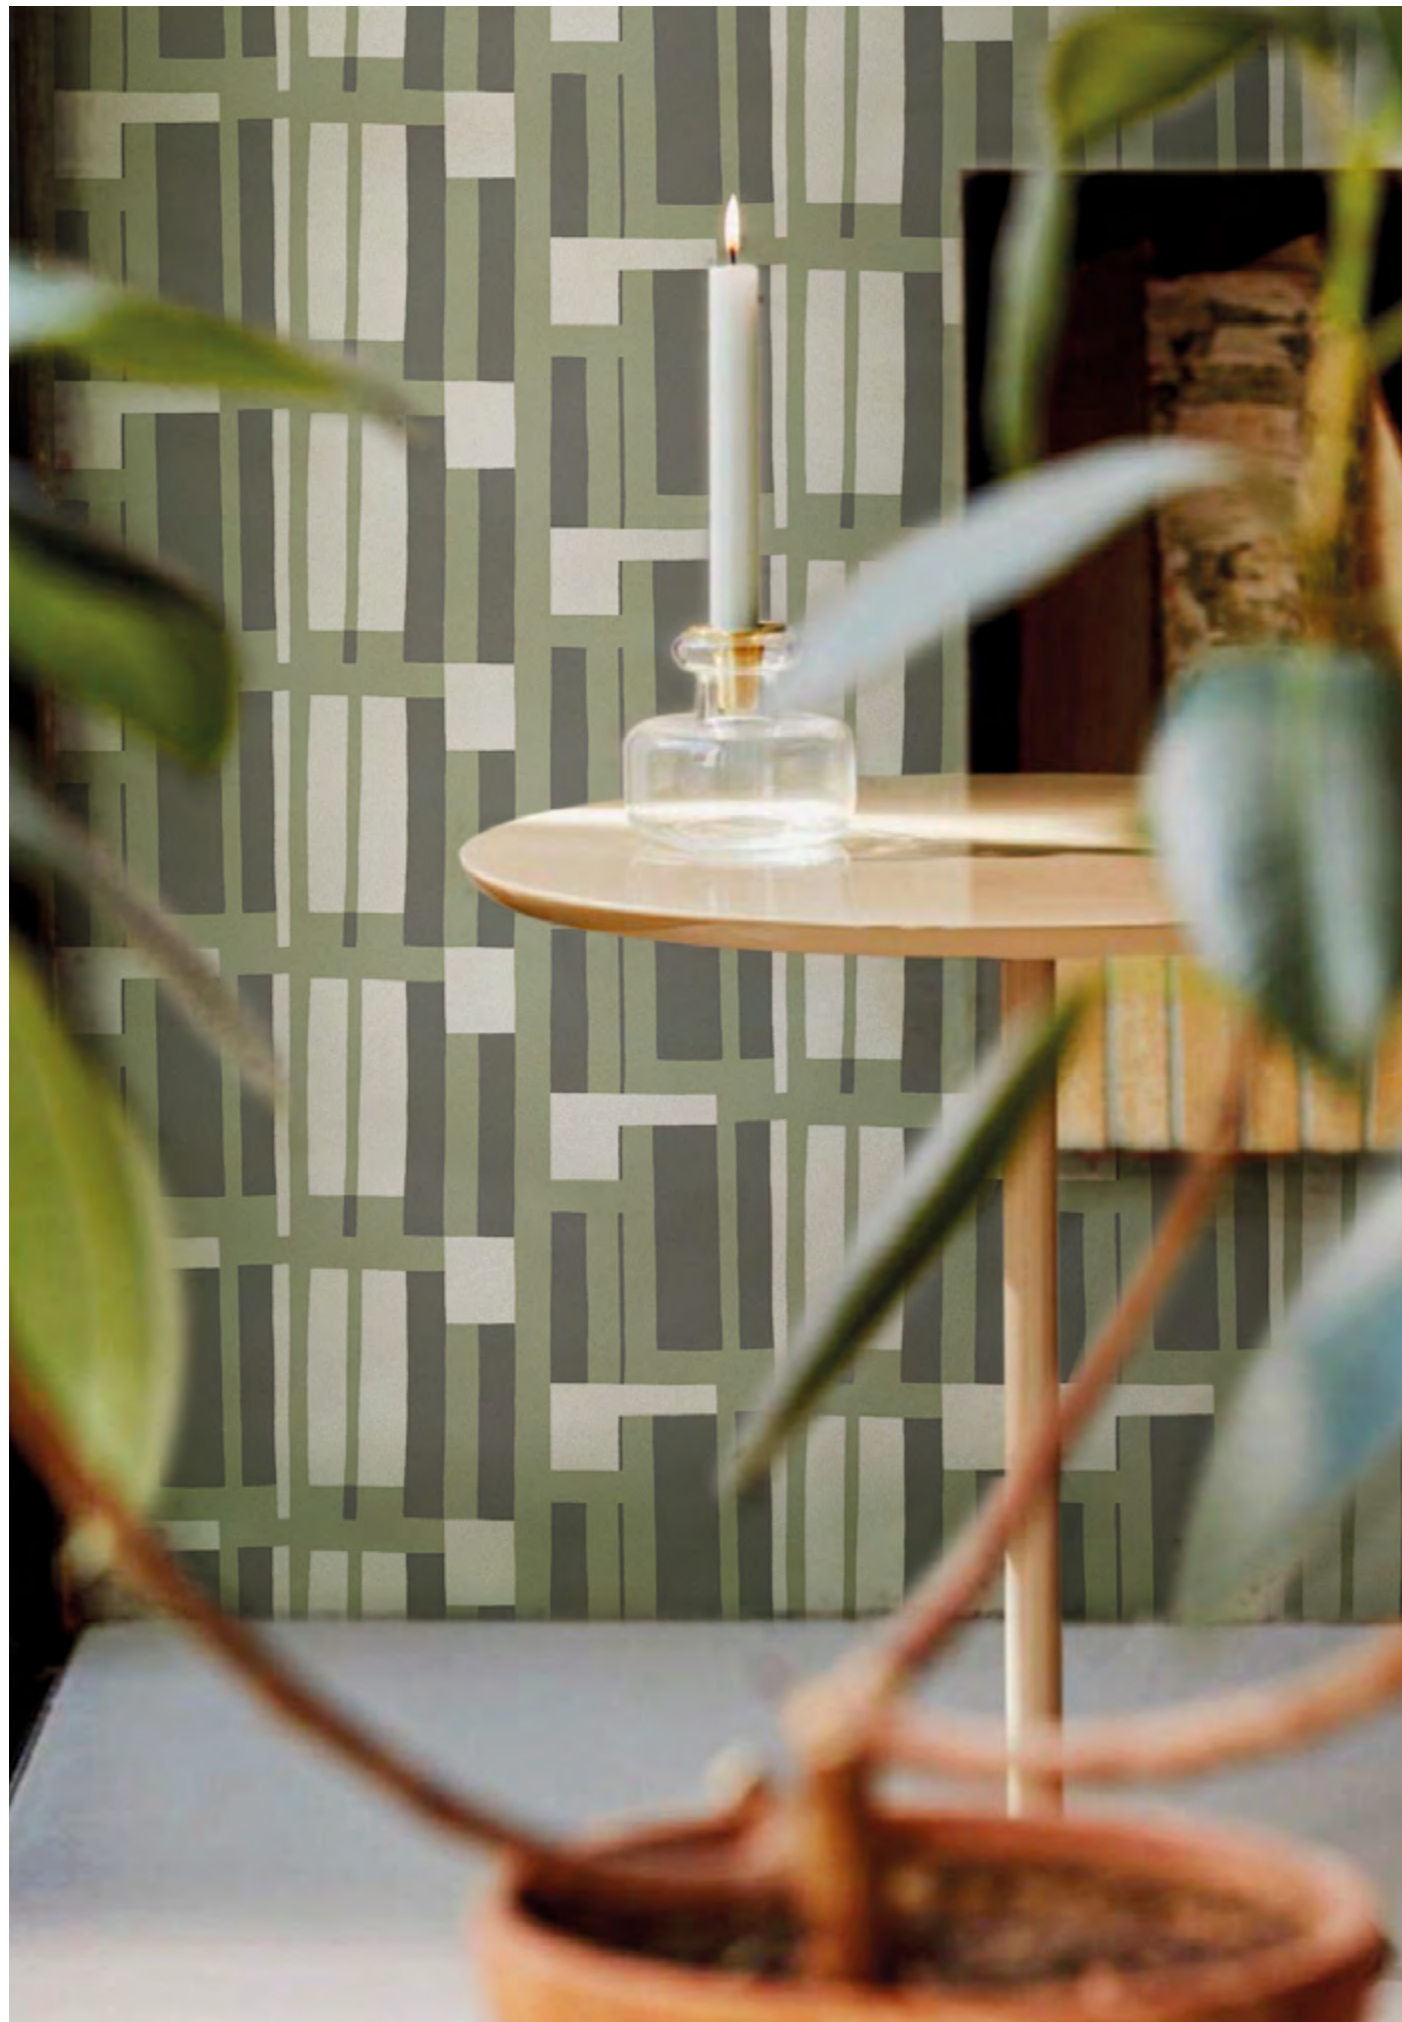

marimekko

Design

Attika

WALLCOVERINGS 07

Composizione Tecnica
Technical Composition

100% TNT

100% Non-Woven

Larghezza disegno
Design width

70 cm

27,56 inches

Rapporto del disegno
Design repeat

Pari 40,2 cm

Straight match 15,83 inches

Unità di vendita
Selling unit

Rollo: 70 cm x 10,05 mt

Roll: 27,56 inches x 11 yard