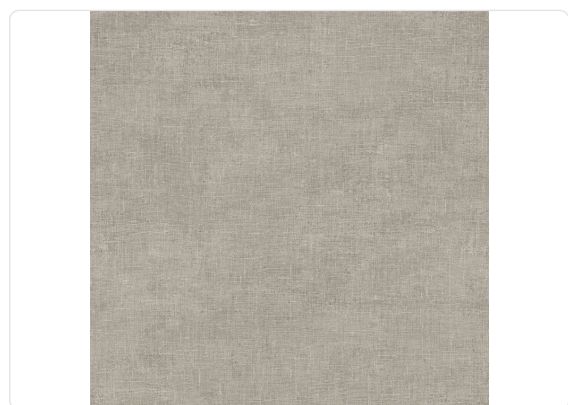

LUCE

Collezione ALTAGAMMA ZEN

Descrizione

ALTAGAMMA Zen è la nuova collezione di rivestimenti murali ispirata al mondo del ricamo, della tessitura e dell'estetica giapponese. Un progetto che fonde artigianalità e design contemporaneo, evocando atmosfere zen, silenziose e misurate, dove ogni superficie diventa gesto, equilibrio e bellezza essenziale. Unito dalla mano morbida e visivamente tessile, con piccoli punti luce che emergono in superficie. Dona leggerezza e brillantezza all'ambiente, mantenendo un'estetica sobria e raffinata.

0,53 m - 1.738 ft

53,00 cm - 20,87 in

Specifiche tecniche

Codice	26342
Larghezza	0,53 m - 1.738 ft
Lunghezza	10,05 m - 32.964 ft
Composizione	RESINA VINILICA BASSO SPESSORE
Supporto Base	TESSUTO NON TESSUTO
Unità di vendita	ROLLO
Tipo rapporto	SENZA RAPPORTO
Ripetizione verticale	53,00 cm - 20.87 in
Certificazione ignifuga	B-S2,D0
Certificazione navale	MOD D MED/3.18A
Grado di rimozione	STRIPPABILE
Applicazione su muro	COLLA A MURO
Colla consigliata	JV ADHESJVE OR JV ADHESJVE CONTRACT SUPER STRONG
Lavabilità	SMACCHIABILE

Colori (7)

26340

26341

26342

26343

26344

26345

26346