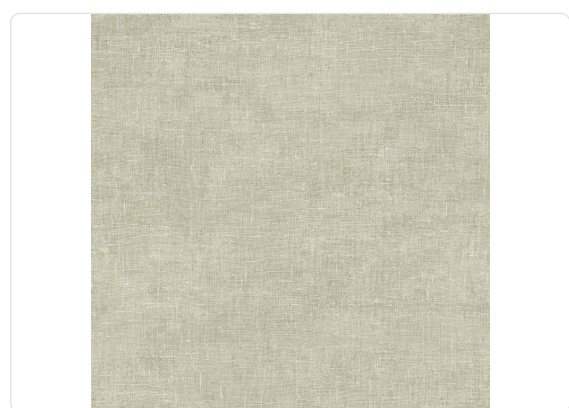

# LUCE

Collezione ALTAGAMMA ZEN

## Descrizione

ALTAGAMMA Zen è la nuova collezione di rivestimenti murali ispirata al mondo del ricamo, della tessitura e dell'estetica giapponese. Un progetto che fonde artigianalità e design contemporaneo, evocando atmosfere zen, silenziose e misurate, dove ogni superficie diventa gesto, equilibrio e bellezza essenziale. Unito dalla mano morbida e visivamente tessile, con piccoli punti luce che emergono in superficie. Dona leggerezza e brillantezza all'ambiente, mantenendo un'estetica sobria e raffinata.

## Colori (7)

26340

26341

26342

26343

26344

26345

26346