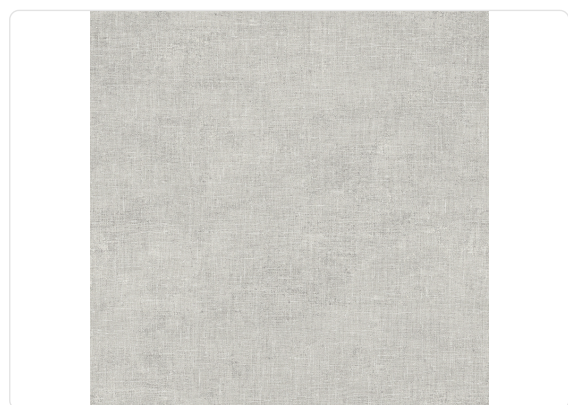

LUCE

Collezione ALTAGAMMA ZEN

Descrizione

ALTAGAMMA Zen è la nuova collezione di rivestimenti murali ispirata al mondo del ricamo, della tessitura e dell'estetica giapponese. Un progetto che fonde artigianalità e design contemporaneo, evocando atmosfere zen, silenziose e misurate, dove ogni superficie diventa gesto, equilibrio e bellezza essenziale. Unito dalla mano morbida e visivamente tessile, con piccoli punti luce che emergono in superficie. Dona leggerezza e brillantezza all'ambiente, mantenendo un'estetica sobria e raffinata.

53,00 cm - 20,87 in

0,53 m - 1.738 ft

Specifiche tecniche

Codice	26346
Larghezza	0,53 m - 1.738 ft
Lunghezza	10,05 m - 32.964 ft
Composizione	RESINA VINILICA BASSO SPESSORE
Supporto Base	TESSUTO NON TESSUTO
Unità di vendita	ROLLO
Tipo rapporto	SENZA RAPPORTO
Ripetizione verticale	53,00 cm - 20.87 in
Certificazione ignifuga	B-S2,D0
Certificazione navale	MOD D MED/3.18A
Grado di rimozione	STRIPPABILE
Applicazione su muro	COLLA A MURO
Colla consigliata	JV ADHESJVE OR JV ADHESJVE CONTRACT SUPER STRONG
Lavabilità	SMACCHIABILE

Colori (7)

26340

26341

26342

26343

26344

26345

26346