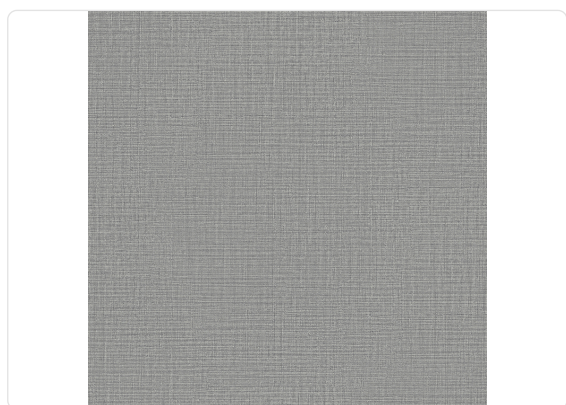

## Descrizione

ALTAGAMMA Zen è la nuova collezione di rivestimenti murali ispirata al mondo del ricamo, della tessitura e dell'estetica giapponese. Un progetto che fonde artigianalità e design contemporaneo, evocando atmosfere zen, silenziose e misurate, dove ogni superficie diventa gesto, equilibrio e bellezza essenziale. Unito materico dalla tessitura sottile, caratterizzato da una superficie irregolare ma equilibrata, dove leggere increspature e riflessi opachi dialogano con piccoli accenti luminosi. La texture, ispirata ai tessuti naturali e alle lavorazioni artigianali, dona profondità allo spazio con discrezione e sobrietà, rendendolo ideale sia come sfondo silenzioso che come protagonista in ambienti essenziali.

## Specifiche tecniche

Codice	26365
Larghezza	0,53 m - 1.738 ft
Lunghezza	10,05 m - 32.964 ft
Composizione	RESINA VINILICA BASSO SPESSORE
Supporto Base	TESSUTO NON TESSUTO
Unità di vendita	ROLLO
Tipo rapporto	SENZA RAPPORTO
Ripetizione verticale	53,00 cm - 20.87 in
Certificazione ignifuga	B-S2,D0
Certificazione navale	MOD D MED/3.18A
Grado di rimozione	STRIPPABILE
Applicazione su muro	COLLA A MURO
Colla consigliata	JV ADHESJVE OR JV ADHESJVE CONTRACT SUPER STRONG
Lavabilità	SMACCHIABILE