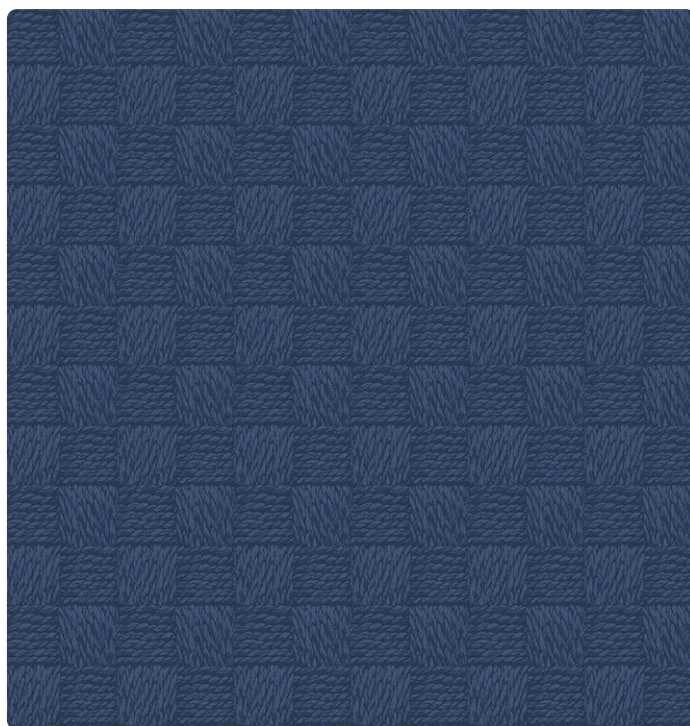

53,00 cm - 20,87 in

0,69 mt - 2,25 ft

Colori (3)

80800

80802

80808

Specifiche tecniche

Codice	80802
Larghezza	0,69 mt - 2,25 ft
Lunghezza	8,20 mt - 26,90 ft
Composizione	CARTA
Unità di vendita	ROLLO
Tipo rapporto	SENZA RAPPORTO
Ripetizione verticale	53,00 cm - 20,87 in
Grado di rimozione	STACCABILE A UMIDO
Applicazione su muro	COLLA SU PRODOTTO
Lavabilità	LAVABILE