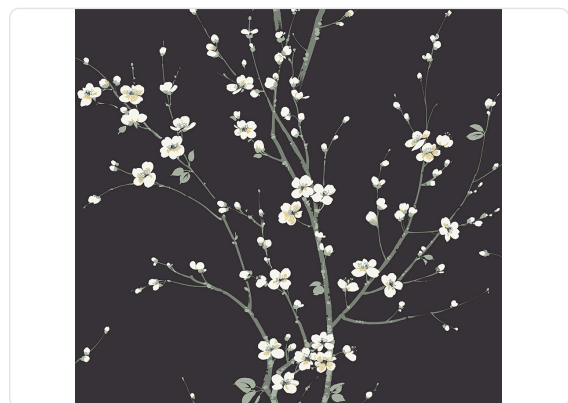

Monterey

Collezione Newport

Storia della collezione

La collezione presenta una perfetta miscela di fiori eleganti, di ricche trame e di deliziosi disegni acquatici che danno alla casa il fascino rilassato di un cottage sulla spiaggia

64,00 cm - 25,20 in

0,69 mt - 2,25 ft

Colori (5)

81800

81802

81805

81808

81812