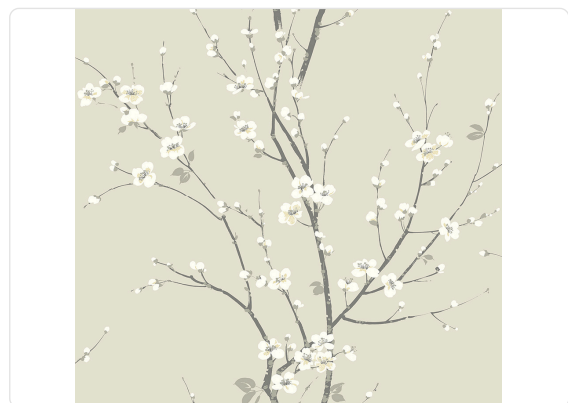

Monterey

Collezione Newport

Storia della collezione

La collezione presenta una perfetta miscela di fiori eleganti, di ricche trame e di deliziosi disegni acquatici che danno alla casa il fascino rilassato di un cottage sulla spiaggia

64,00 cm - 25,20 in

0,69 mt - 2,25 ft

Colori (5)

81800

81802

81805

81808

81812

Specifiche tecniche

Codice	81805
Larghezza	0,69 mt - 2,25 ft
Lunghezza	8,20 mt - 26,90 ft
Composizione	CARTA
Unità di vendita	ROLLO
Misura rapporto	32,00 cm - 12,60 in
Tipo rapporto	SALTATO
Ripetizione verticale	64,00 cm - 25,20 in
Grado di rimozione	STACCABILE A UMIDO
Applicazione su muro	COLLA SU PRODOTTO
Lavabilità	LAVABILE