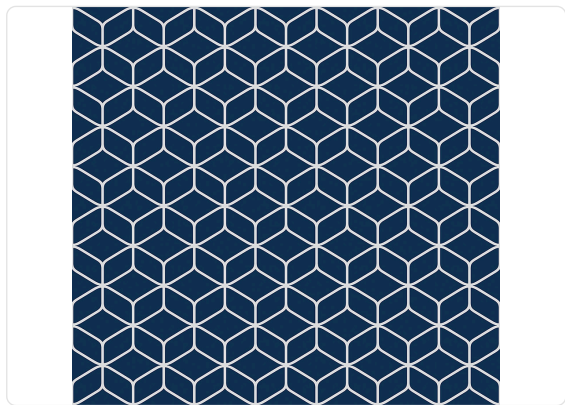

Hexagon Geometric

Collezione Pure Elements

12,80 cm - 5,04 in

0,69 mt - 2,25 ft

Colori (6)

21101

21102

21104

21105

21106

21122

Specifiche tecniche

Codice	21102
Larghezza	0,69 mt - 2,25 ft
Lunghezza	8,20 mt - 26,90 ft
Composizione	CARTA
Unità di vendita	ROLLO
Misura rapporto	12,80 cm - 5,04 in
Tipo rapporto	PARI
Ripetizione verticale	12,80 cm - 5,04 in
Grado di rimozione	STACCABILE A UMIDO
Applicazione su muro	COLLA SU PRODOTTO
Lavabilità	LAVABILE