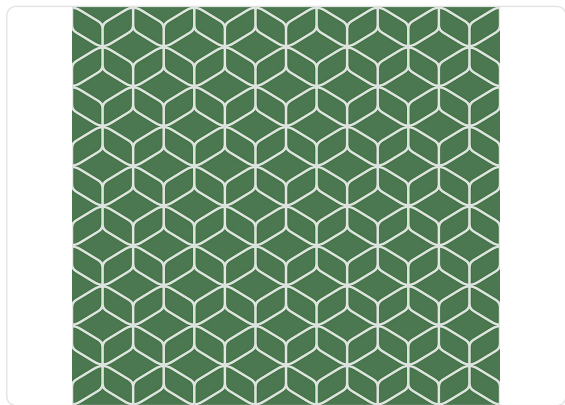

Hexagon Geometric

Collezione Pure Elements

12,80 cm - 5,04 in

0,69 mt - 2,25 ft

Colori (6)

21101

21102

21104

21105

21106

21122

Specifiche tecniche

Codice	21104
Larghezza	0,69 mt - 2,25 ft
Lunghezza	8,20 mt - 26,90 ft
Composizione	CARTA
Unità di vendita	ROLLO
Misura rapporto	12,80 cm - 5,04 in
Tipo rapporto	PARI
Ripetizione verticale	12,80 cm - 5,04 in
Grado di rimozione	STACCABILE A UMIDO
Applicazione su muro	COLLA SU PRODOTTO
Lavabilità	LAVABILE