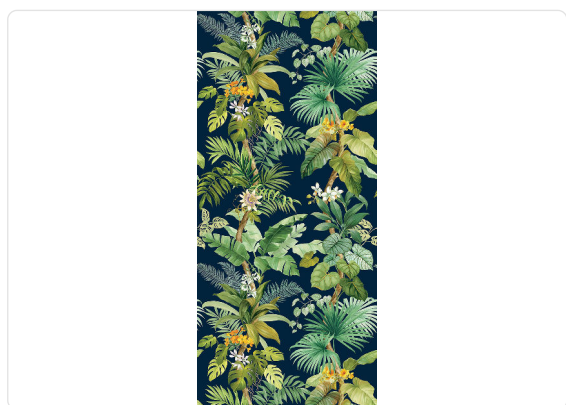

Swedeland

Collezione The Wall

304,00 cm - 119,69 in

1,37 mt - 4,49 ft

Colori (4)

31000

31001

31002

31004

Specifiche tecniche

| | |
|-----------------------|-----------------------------|
| Codice | 31002 |
| Larghezza | 1,37 mt - 4,49 ft |
| Lunghezza | 3,04 mt - 9,97 ft |
| Composizione | TESSUTO NON TESSUTO |
| Unità di vendita | PANNELLO - CM 137 L X 304 H |
| Misura rapporto | 304,00 cm - 119,69 in |
| Tipo rapporto | PARI RIPETIBILE |
| Ripetizione verticale | 304,00 cm - 119,69 in |
| Grado di rimozione | STRIPPABILE |
| Applicazione su muro | COLLA A MURO |
| Lavabilità | LAVABILE |