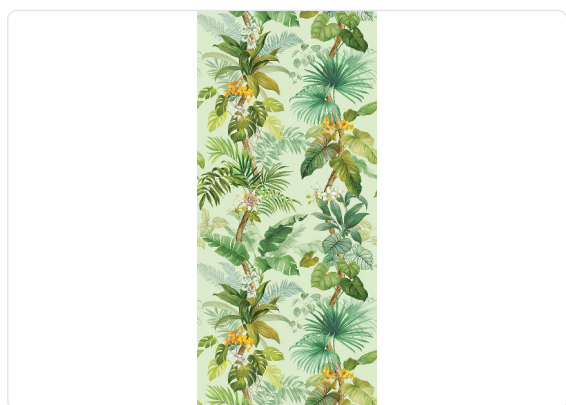

Swedeland

Collezione The Wall

304,00 cm - 119,69 in

1,37 mt - 4,49 ft

Colori (4)

31000

31001

31002

31004

Specifiche tecniche

Codice	31004
Larghezza	1,37 mt - 4,49 ft
Lunghezza	3,04 mt - 9,97 ft
Composizione	TESSUTO NON TESSUTO
Unità di vendita	PANNELLO - CM 137 L X 304 H
Misura rapporto	304,00 cm - 119,69 in
Tipo rapporto	PARI RIPETIBILE
Ripetizione verticale	304,00 cm - 119,69 in
Grado di rimozione	STRIPPABILE
Applicazione su muro	COLLA A MURO
Lavabilità	LAVABILE