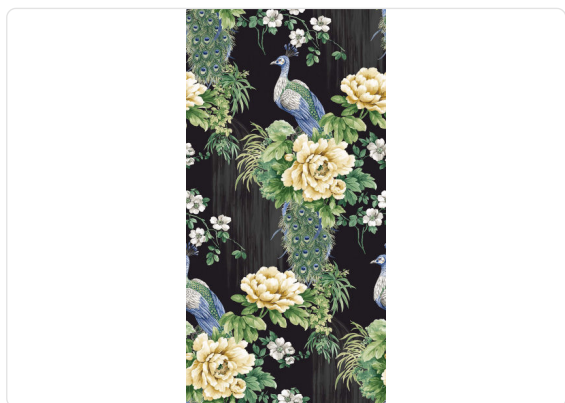

Sandy

Collezione The Wall

172,70 cm - 67,99 in

0,86 mt - 2,83 ft

Colori (2)

31300

31304

Specifiche tecniche

Codice	31300
Larghezza	0,86 mt - 2,83 ft
Lunghezza	7,30 mt - 23,94 ft
Composizione	FIBRA VEGETALE DI RAFIA
Unità di vendita	ROLLO
Misura rapporto	172,70 cm - 67,99 in
Tipo rapporto	PARI
Ripetizione verticale	172,70 cm - 67,99 in
Grado di rimozione	STRIPPABILE
Applicazione su muro	COLLA SU PRODOTTO