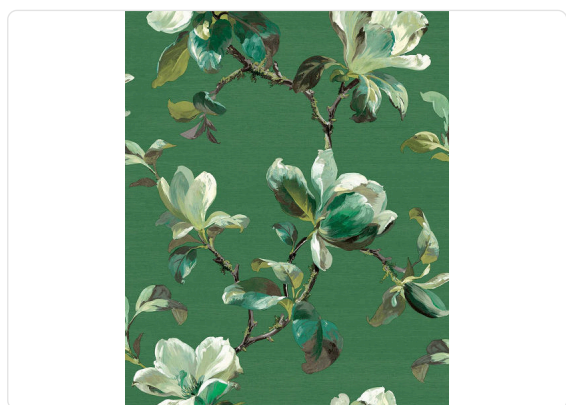

Sherbourn

Collezione The Wall

84,30 cm - 33,19 in

0,69 mt - 2,25 ft

Colori (3)

31401

31402

31404

Specifiche tecniche

Codice	31404
Larghezza	0,69 mt - 2,25 ft
Lunghezza	8,20 mt - 26,90 ft
Composizione	RESINA VINILICA
Unità di vendita	ROLLO
Misura rapporto	42,15 cm - 16,59 in
Tipo rapporto	SALTATO
Ripetizione verticale	84,30 cm - 33,19 in
Grado di rimozione	STRIPPABILE
Applicazione su muro	COLLA SU PRODOTTO
Lavabilità	SMACCHIABILE