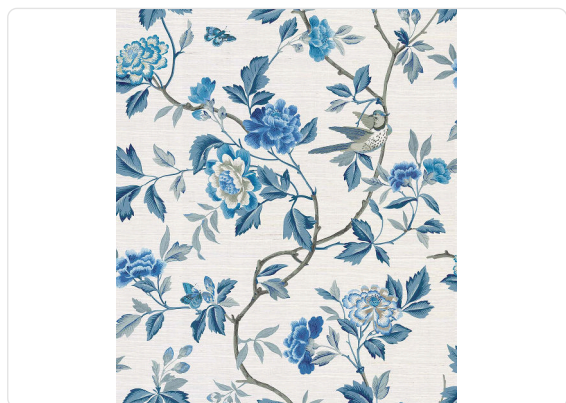

Ship House

Collezione The Wall

101,00 cm - 39,76 in

0,86 mt - 2,83 ft

Colori (4)

31601

31602

31604

31612

Specifiche tecniche

Codice	31602
Larghezza	0,86 mt - 2,83 ft
Lunghezza	7,30 mt - 23,94 ft
Composizione	FIBRA VEGETALE DI RAFIA
Unità di vendita	ROLLO
Misura rapporto	50,50 cm - 19,88 in
Tipo rapporto	SALTATO
Ripetizione verticale	101,00 cm - 39,76 in
Grado di rimozione	STRIPPABILE
Applicazione su muro	COLLA SU PRODOTTO