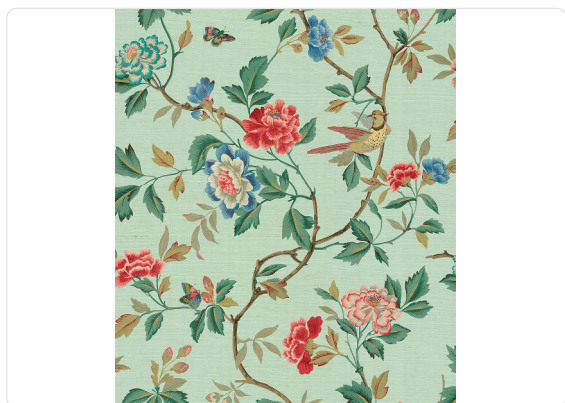

# Ship House

Collezione The Wall

101,00 cm - 39,76 in

0,86 mt - 2,83 ft

Colori (4)

31601

31602

31604

## Specifiche tecniche

Codice	31604
Larghezza	0,86 mt - 2,83 ft
Lunghezza	7,30 mt - 23,94 ft
Composizione	FIBRA VEGETALE DI RAFIA
Unità di vendita	ROLLO
Misura rapporto	50,50 cm - 19,88 in
Tipo rapporto	SALTATO
Ripetizione verticale	101,00 cm - 39,76 in
Grado di rimozione	STRIPPABILE
Applicazione su muro	COLLA SU PRODOTTO