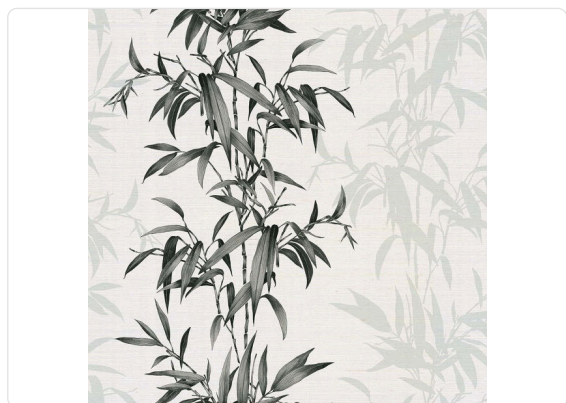

Savage Gardens

Collezione The Wall

86,36 cm - 34,00 in

0,86 mt - 2,83 ft

Colori (3)

31700

31702

31705

Specifiche tecniche

Codice	31700
Larghezza	0,86 mt - 2,83 ft
Lunghezza	7,30 mt - 23,94 ft
Composizione	FIBRA VEGETALE DI RAFIA
Unità di vendita	ROLLO
Misura rapporto	43,18 cm - 17,00 in
Tipo rapporto	SALTATO
Ripetizione verticale	86,36 cm - 34,00 in
Grado di rimozione	STRIPPABILE
Applicazione su muro	COLLA SU PRODOTTO