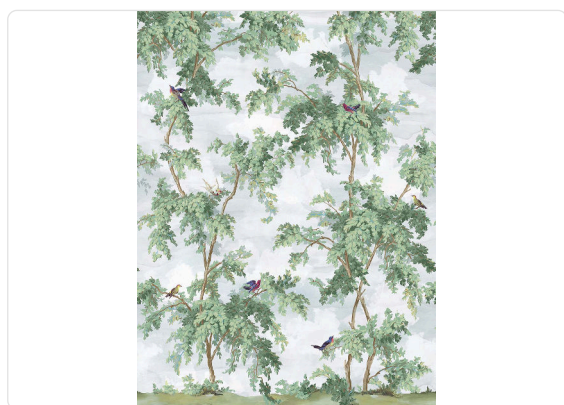

Suffolk Lane

Collezione The Wall

274,00 cm - 107,87 in

2,05 mt - 6,72 ft

Colori (2)

32002

32008

Specifiche tecniche

Codice	32008
Larghezza	2,05 mt - 6,72 ft
Lunghezza	2,74 mt - 8,99 ft
Composizione	TESSUTO NON TESSUTO
Unità di vendita	PANNELLO - CM 205 L X 274 H
Misura rapporto	274,00 cm - 107,87 in
Tipo rapporto	PARI RIPETIBILE
Ripetizione verticale	274,00 cm - 107,87 in
Grado di rimozione	STRIPPABILE
Applicazione su muro	COLLA A MURO
Lavabilità	LAVABILE