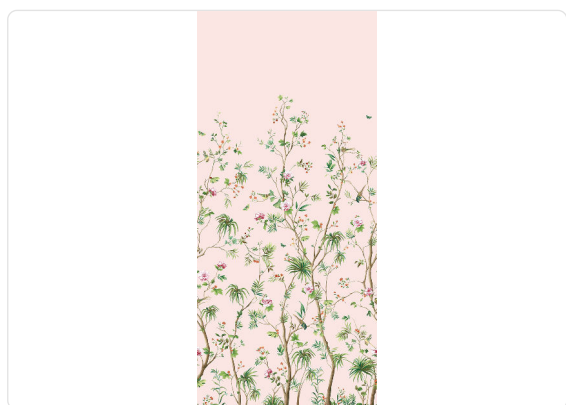

# Stone House Court

Collezione The Wall

304,00 cm - 119,69 in

1,37 mt - 4,49 ft

Colori (4)

32201

32202

32204

## Specifiche tecniche

Codice	32201
Larghezza	1,37 mt - 4,49 ft
Lunghezza	3,04 mt - 9,97 ft
Composizione	TESSUTO NON TESSUTO
Unità di vendita	PANNELLO - CM 137 L X 304 H
Misura rapporto	304,00 cm - 119,69 in
Tipo rapporto	PARI RIPETIBILE
Ripetizione verticale	304,00 cm - 119,69 in
Grado di rimozione	STRIPPABILE
Applicazione su muro	COLLA A MURO
Lavabilità	LAVABILE