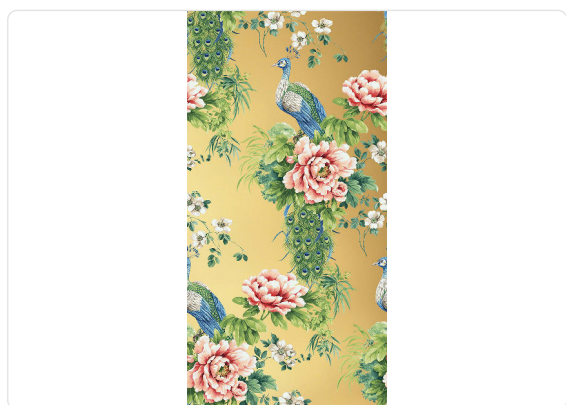

Southfall

Collezione The Wall

127,00 cm - 50,00 in

0,64 mt - 2,08 ft

Colori (1)

32805

Specifiche tecniche

Codice	32805
Larghezza	0,64 mt - 2,08 ft
Lunghezza	8,20 mt - 26,90 ft
Composizione	RESINA VINILICA METALLIZZATA
Unità di vendita	ROLLO
Misura rapporto	127,00 cm - 50,00 in
Tipo rapporto	PARI
Ripetizione verticale	127,00 cm - 50,00 in
Grado di rimozione	STRIPPABILE
Applicazione su muro	COLLA SU PRODOTTO
Lavabilità	LAVABILE