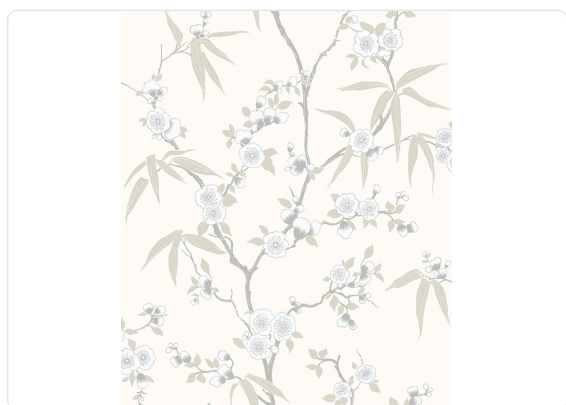

# Asian Blossom

Collezione White Heron

64,00 cm - 25,20 in

0,53 mt - 1,74 ft

Colori (3)

11100

11107

11108

## Specifiche tecniche

Codice	11107
Larghezza	0,53 mt - 1,74 ft
Lunghezza	10,05 mt - 32,96 ft
Composizione	TESSUTO NON TESSUTO
Unità di vendita	ROLLO
Misura rapporto	32,00 cm - 12,60 in
Tipo rapporto	SALTATO
Ripetizione verticale	64,00 cm - 25,20 in
Grado di rimozione	STRIPPABILE
Applicazione su muro	COLLA A MURO
Lavabilità	LAVABILE