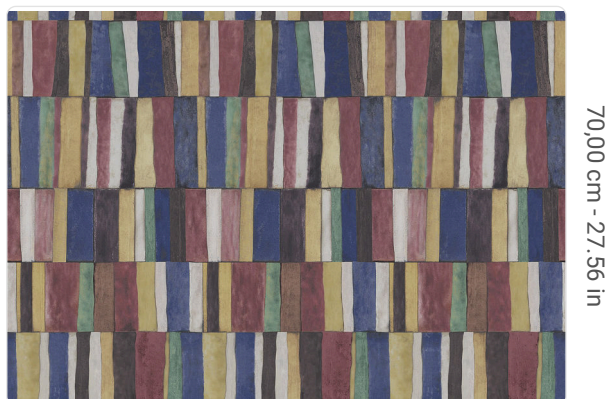

RITTER TILES

Colección ACADEMY A Tribute To Gustav Klimt

Descripción

ACADEMY - un tributo a Gustav Klimt. El tributo se basa en la elaboración de sus grandes obras del periodo dorado donde retoma el arte de los mosaicos bizantinos. El resultado es una colección rica en verdaderas obras de cincelado, de esmaltes en relieve luminosos y brillantes expresados a través de un gofrado de alto espesor. Una investigación cuidadosa y cromáticamente rica: oro, azul, rojo expresados en patrones de mosaico y murales de clara inspiración klimtiana.

70,00 cm - 27.56 in

1,00 m - 3.28 ft

Colores (5)

25610

25611

25612

25613

25614

Especificaciones técnicas

| | |
|---------------------------------------|--|
| Referencia | 25610 |
| Ancho | 1,00 m - 3.28 ft |
| Longitud | 10,05 m - 32.964 ft |
| Composición | RESINA DE VINILO DE ALTO ESPESOR |
| Soporte de base | TEJIDO NO TEJIDO |
| Unidad de venta | ROLLO |
| Medida de la repetición | 70,00 cm - 27.56 in |
| Tipo de case | MONTAJE ALINEADO |
| Repetición vertical | 70,00 cm - 27.56 in |
| Clasificación de resistencia al fuego | B-S2,D0 |
| Grado de removibilidad | DESMONTABLE |
| Aplicación en la pared | PASTE THE WALL |
| Pegamento recomendado | JV ADHESJVE OR JV ADHESJVE CONTRACT SUPER STRONG |
| Lavabilidad | EXTRA WASHABLE |