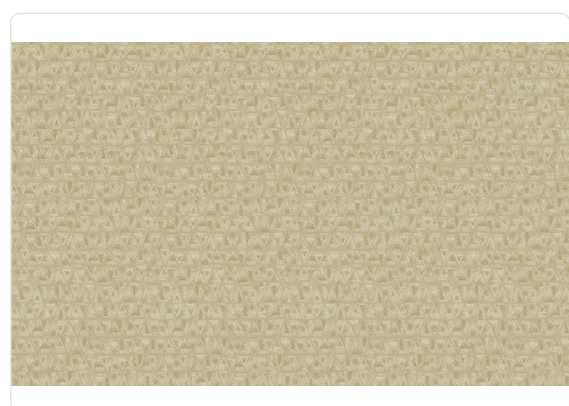

GEOMETRICO PHOENIX

Colección ACADEMY A Tribute To Gustav Klimt

Descripción

ACADEMY - un tributo a Gustav Klimt. El tributo se basa en la elaboración de sus grandes obras del periodo dorado donde retoma el arte de los mosaicos bizantinos. El resultado es una colección rica en verdaderas obras de cincelado, de esmaltes en relieve luminosos y brillantes expresados a través de un gofrado de alto espesor. Una investigación cuidadosa y cromáticamente rica: oro, azul, rojo expresados en patrones de mosaico y murales de clara inspiración klimtiana.

64,00 cm - 25.20 in

1,04 m - 3.411 ft

Especificaciones técnicas

Referencia	25640
Ancho	1,04 m - 3.411 ft
Longitud	10,05 m - 32.964 ft
Composición	RESINA DE VINILO DE ALTO ESPESOR
Soporte de base	TEJIDO NO TEJIDO
Unidad de venta	ROLLO
Medida de la repetición	64,00 cm - 25.20 in
Tipo de case	MONTAJE ALINEADO
Repetición vertical	64,00 cm - 25.20 in
Clasificación de resistencia al fuego	B-S2,D0
Grado de removibilidad	DESMONTABLE
Aplicación en la pared	PASTE THE WALL
Pegamento recomendado	JV ADHESJVE OR JV ADHESJVE CONTRACT SUPER STRONG
Lavabilidad	EXTRA WASHABLE

Colores (4)

25640

25641

25642

25643