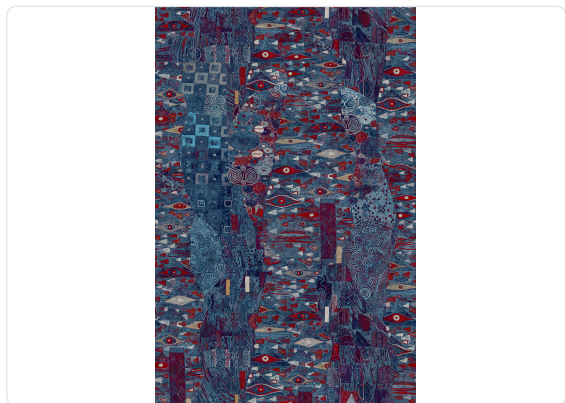

ADELE

Colección ACADEMY A Tribute To Gustav Klimt

Descripción

ACADEMY - un tributo a Gustav Klimt. El tributo se basa en la elaboración de sus grandes obras del periodo dorado donde retoma el arte de los mosaicos bizantinos. El resultado es una colección rica en verdaderas obras de cincelado, de esmaltes en relieve luminosos y brillantes expresados a través de un gofrado de alto espesor. Una investigación cuidadosa y cromáticamente rica: oro, azul, rojo expresados en patrones de mosaico y murales de clara inspiración klimtiana.

300,00 cm - 118.11 in

1,96 m - 6.429 ft

Especificaciones técnicas

Referencia	25681
Ancho	1,96 m - 6.429 ft
Longitud	3,00 m - 9.84 ft
Composición	RESINA VINÍLICA METALIZADA
Soporte de base	TEJIDO NO TEJIDO
Unidad de venta	PANEL - CM 196 L X 300 H
Medida de la repetición	300,00 cm - 118.11 in
Tipo de case	IGUALMENTE REPETIBLE
Repetición vertical	300,00 cm - 118.11 in
Clasificación de resistencia al fuego	B-S2,D0
Aplicación en la pared	PASTE THE WALL
Pegamento recomendado	JV ADHESJVE OR JV ADHESJVE
Lavabilidad	CONTRACT SUPER STRONG EXTRA WASHABLE

Colores (4)

25680

25681

25682

25683