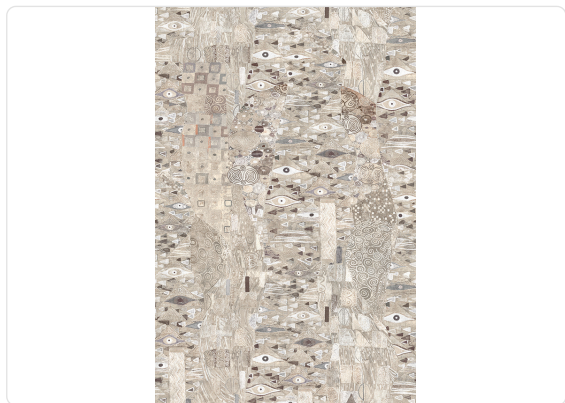

# ADELE

Colección ACADEMY A Tribute To Gustav Klimt

## Descripción

ACADEMY - un tributo a Gustav Klimt. El tributo se basa en la elaboración de sus grandes obras del periodo dorado donde retoma el arte de los mosaicos bizantinos. El resultado es una colección rica en verdaderas obras de cincelado, de esmaltes en relieve luminosos y brillantes expresados a través de un gofrado de alto espesor. Una investigación cuidadosa y cromáticamente rica: oro, azul, rojo expresados en patrones de mosaico y murales de clara inspiración klimtiana.

## Colores (4)

25680

25681

25682

25683

## Especificaciones técnicas

Referencia	25682
Ancho	1,96 m - 6.429 ft
Longitud	3,00 m - 9.84 ft
Composición	RESINA DE VINILO DE ALTO ESPESOR
Soporte de base	TEJIDO NO TEJIDO
Unidad de venta	PANEL - CM 196 L X 300 H
Medida de la repetición	300,00 cm - 118.11 in
Tipo de case	IGUALMENTE REPETIBLE
Repetición vertical	300,00 cm - 118.11 in
Clasificación de resistencia al fuego	B-S2,D0
Grado de removibilidad	DESMONTABLE
Aplicación en la pared	PASTE THE WALL
Pegamento recomendado	JV ADHESJVE OR JV ADHESJVE
Lavabilidad	CONTRACT SUPER STRONG EXTRA WASHABLE