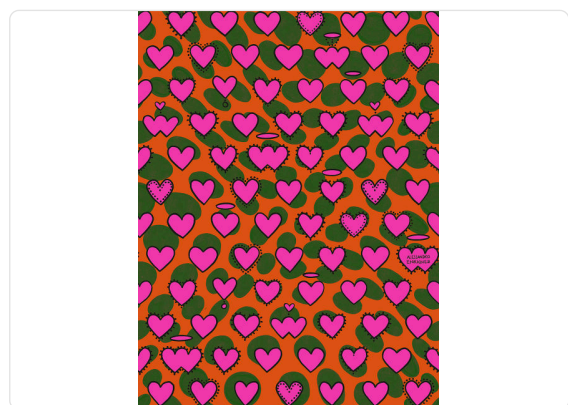

PSYCO CUORI

Colección ENRIQUEZLAND - ALESSANDRO ENRIQUEZ

Descripción

ENRIQUEZLAND nace de la colaboración entre la empresa y el diseñador Alessandro Enriquez. Es una colección de papel pintado muy colorida, un homenaje a Italia con rasgos brillantes y vivos, rica en símbolos de amor: una antología de 50 diseños firmados por el diseñador que cuentan un estilo de vida y transmiten un mensaje claro, ¡Amar!

0,68 m - 2.230 ft

90,00 cm - 35.43 in

Especificaciones técnicas

Referencia	25500
Ancho	0,68 m - 2.230 ft
Longitud	10,05 m - 32.964 ft
Composición	RESINA DE VINILO DE ALTO ESPESOR
Soporte de base	TEJIDO NO TEJIDO
Unidad de venta	ROLLO
Medida de la repetición	90,00 cm - 35.43 in
Tipo de case	MONTAJE ALINEADO
Repetición vertical	90,00 cm - 35.43 in
Clasificación de resistencia al fuego	B-S2,D0
Grado de removibilidad	DESMONTABLE
Aplicación en la pared	PASTE THE WALL
Pegamento recomendado	JV ADHESJVE OR JV ADHESJVE
Lavabilidad	CONTRACT SUPER STRONG EXTRA WASHABLE

Colores (3)

25500

25501

25502