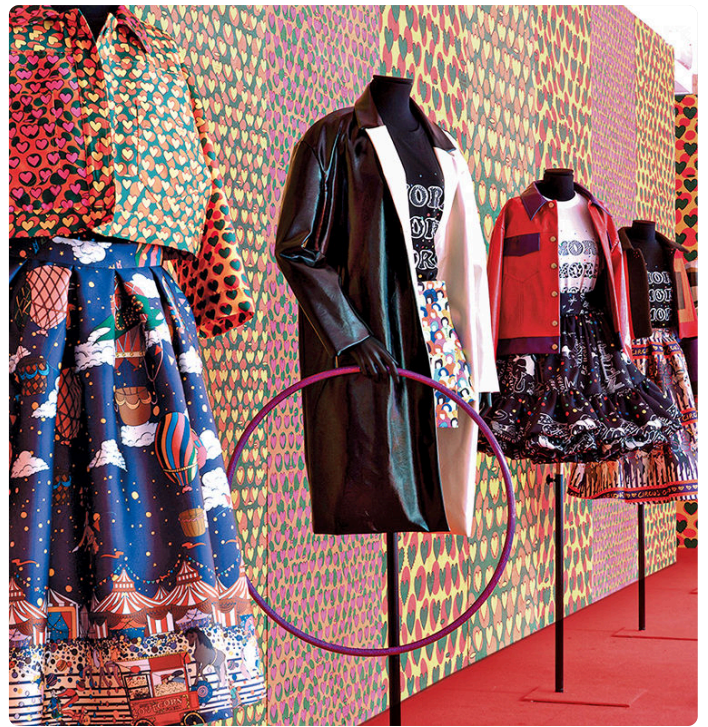

PSYCO CUORI

Colección ENRIQUEZLAND - ALESSANDRO ENRIQUEZ

Descripción

ENRIQUEZLAND nace de la colaboración entre la empresa y el diseñador Alessandro Enriquez. Es una colección de papel pintado muy colorida, un homenaje a Italia con rasgos brillantes y vivos, rica en símbolos de amor: una antología de 50 diseños firmados por el diseñador que cuentan un estilo de vida y transmiten un mensaje claro, ¡Amar!

0,68 m - 2.230 ft

64,00 cm - 25.20 in

Colores (3)

25500

25501

25502

Especificaciones técnicas

Referencia	25501
Ancho	0,68 m - 2.230 ft
Longitud	10,05 m - 32.964 ft
Composición	RESINA DE VINILO DE ALTO ESPESOR
Soporte de base	TEJIDO NO TEJIDO
Unidad de venta	ROLLO
Medida de la repetición	64,00 cm - 25.20 in
Tipo de case	MONTAJE ALINEADO
Repetición vertical	64,00 cm - 25.20 in
Clasificación de resistencia al fuego	B-S2,D0
Grado de removibilidad	DESMONTABLE
Aplicación en la pared	PASTE THE WALL
Pegamento recomendado	JV ADHESJVE OR JV ADHESJVE
Lavabilidad	CONTRACT SUPER STRONG EXTRA WASHABLE