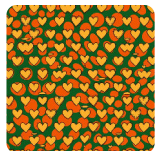

0,68 m - 2.230 ft

64,00 cm - 25.20 in

Colores (3)

25500

25501

25502

Especificaciones técnicas

Referencia	25501
Ancho	0,68 m - 2.230 ft
Longitud	10,05 m - 32.964 ft
Composición	RESINA DE VINILO DE ALTO ESPESOR
Soporte de base	TEJIDO NO TEJIDO
Unidad de venta	ROLLO
Medida de la repetición	64,00 cm - 25.20 in
Tipo de case	MONTAJE ALINEADO
Repetición vertical	64,00 cm - 25.20 in
Clasificación de resistencia al fuego	B-S2,D0
Grado de removibilidad	DESMONTABLE
Aplicación en la pared	PASTE THE WALL
Pegamento recomendado	JV ADHESJVE OR JV ADHESJVE
Lavabilidad	CONTRACT SUPER STRONG EXTRA WASHABLE