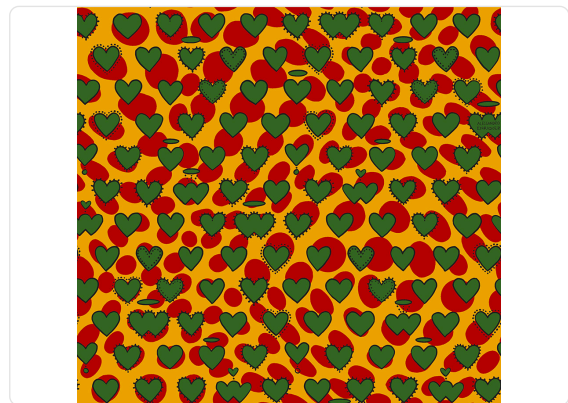

PSYCO CUORI

Colección ENRIQUEZLAND - ALESSANDRO ENRIQUEZ

Descripción

ENRIQUEZLAND nace de la colaboración entre la empresa y el diseñador Alessandro Enriquez. Es una colección de papel pintado muy colorida, un homenaje a Italia con rasgos brillantes y vivos, rica en símbolos de amor: una antología de 50 diseños firmados por el diseñador que cuentan un estilo de vida y transmiten un mensaje claro, ¡Amar!

0,68 m - 2.230 ft

64,00 cm - 25.20 in

Colores (3)

25500

25501

25502

Especificaciones técnicas

Referencia	25501
Ancho	0,68 m - 2.230 ft
Longitud	10,05 m - 32.964 ft
Composición	RESINA DE VINILO DE ALTO ESPESOR
Soporte de base	TEJIDO NO TEJIDO
Unidad de venta	ROLLO
Medida de la repetición	64,00 cm - 25.20 in
Tipo de case	MONTAJE ALINEADO
Repetición vertical	64,00 cm - 25.20 in
Clasificación de resistencia al fuego	B-S2,D0
Grado de removibilidad	DESMONTABLE
Aplicación en la pared	PASTE THE WALL
Pegamento recomendado	JV ADHESJVE OR JV ADHESJVE
Lavabilidad	CONTRACT SUPER STRONG EXTRA WASHABLE