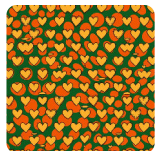

0,68 m - 2.230 ft

32,00 cm - 12.60 in

Colores (3)

25500

25501

25502

Especificaciones técnicas

Referencia	25502
Ancho	0,68 m - 2.230 ft
Longitud	10,05 m - 32.964 ft
Composición	RESINA DE VINILO DE ALTO ESPESOR
Soporte de base	TEJIDO NO TEJIDO
Unidad de venta	ROLLO
Medida de la repetición	32,00 cm - 12.60 in
Tipo de case	MONTAJE ALINEADO
Repetición vertical	32,00 cm - 12.60 in
Clasificación de resistencia al fuego	B-S2,D0
Grado de removibilidad	DESMONTABLE
Aplicación en la pared	PASTE THE WALL
Pegamento recomendado	JV ADHESJVE OR JV ADHESJVE CONTRACT SUPER STRONG
Lavabilidad	EXTRA WASHABLE