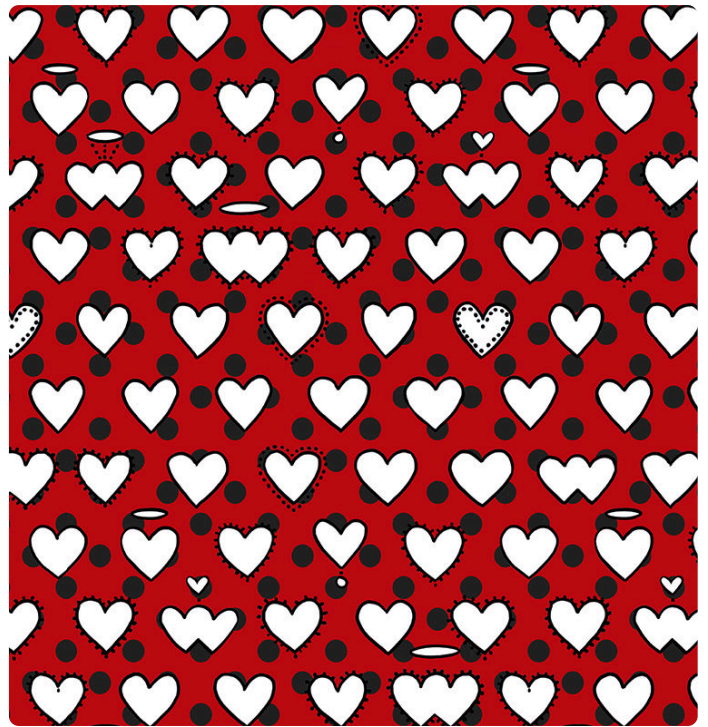

CUORI POIS

Colección ENRIQUEZLAND - ALESSANDRO ENRIQUEZ

Descripción

ENRIQUEZLAND nace de la colaboración entre la empresa y el diseñador Alessandro Enriquez. Es una colección de papel pintado muy colorida, un homenaje a Italia con rasgos brillantes y vivos, rica en símbolos de amor: una antología de 50 diseños firmados por el diseñador que cuentan un estilo de vida y transmiten un mensaje claro, ¡Amar!

0,68 m - 2.230 ft

32,00 cm - 12.60 in

Especificaciones técnicas

Referencia	25503
Ancho	0,68 m - 2.230 ft
Longitud	10,05 m - 32.964 ft
Composición	RESINA DE VINILO DE ALTO ESPESOR
Soporte de base	TEJIDO NO TEJIDO
Unidad de venta	ROLLO
Medida de la repetición	32,00 cm - 12.60 in
Tipo de case	MONTAJE ALINEADO
Repetición vertical	32,00 cm - 12.60 in
Clasificación de resistencia al fuego	B-S2,D0
Grado de removibilidad	DESMONTABLE
Aplicación en la pared	PASTE THE WALL
Pegamento recomendado	JV ADHESJVE OR JV ADHESJVE
Lavabilidad	CONTRACT SUPER STRONG EXTRA WASHABLE

Colores (1)

25503