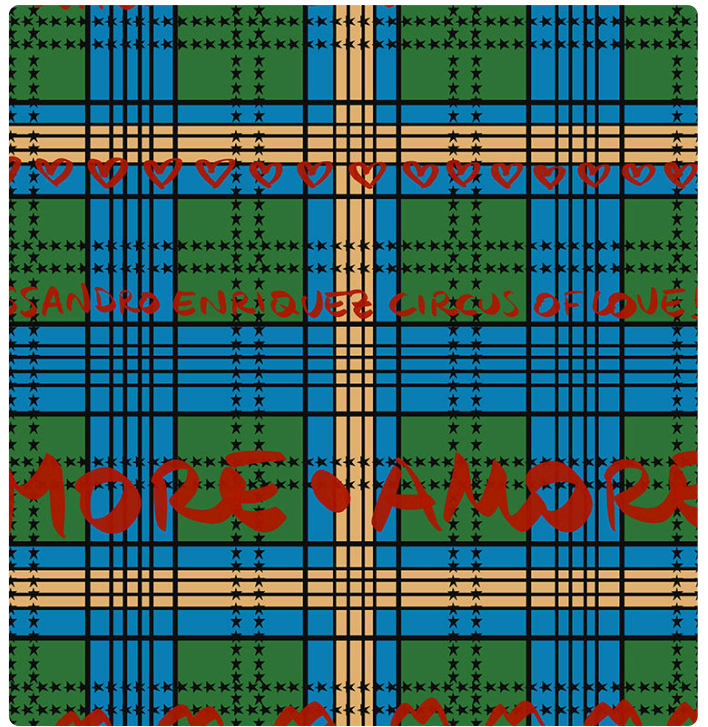

# AMORE CHECK

Colección ENRIQUEZLAND - ALESSANDRO ENRIQUEZ

## Descripción

ENRIQUEZLAND nace de la colaboración entre la empresa y el diseñador Alessandro Enriquez. Es una colección de papel pintado muy colorida, un homenaje a Italia con rasgos brillantes y vivos, rica en símbolos de amor: una antología de 50 diseños firmados por el diseñador que cuentan un estilo de vida y transmiten un mensaje claro, ¡Amar!

68,00 cm - 26.77 in

0,68 m - 2.230 ft

## Colores (1)

25513