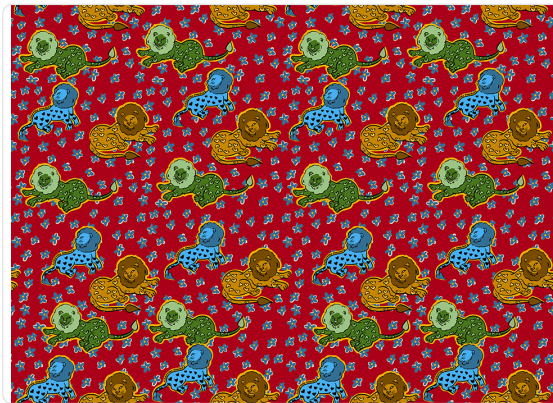

LEONI DI SICILIA

Colección ENRIQUEZLAND - ALESSANDRO ENRIQUEZ

Descripción

ENRIQUEZLAND nace de la colaboración entre la empresa y el diseñador Alessandro Enriquez. Es una colección de papel pintado muy colorida, un homenaje a Italia con rasgos brillantes y vivos, rica en símbolos de amor: una antología de 50 diseños firmados por el diseñador que cuentan un estilo de vida y transmiten un mensaje claro, ¡Amar!

50,00 cm - 19.69 in

0,68 m - 2.230 ft

Colores (2)

25526

25527

Especificaciones técnicas

Referencia	25527
Ancho	0,68 m - 2.230 ft
Longitud	10,05 m - 32.964 ft
Composición	RESINA DE VINILO DE ALTO ESPESOR
Soporte de base	TEJIDO NO TEJIDO
Unidad de venta	ROLLO
Medida de la repetición	50,00 cm - 19.69 in
Tipo de case	MONTAJE ALINEADO
Repetición vertical	50,00 cm - 19.69 in
Clasificación de resistencia al fuego	B-S2,D0
Grado de removibilidad	DESMONTABLE
Aplicación en la pared	PASTE THE WALL
Pegamento recomendado	JV ADHESJVE OR JV ADHESJVE
Lavabilidad	CONTRACT SUPER STRONG EXTRA WASHABLE