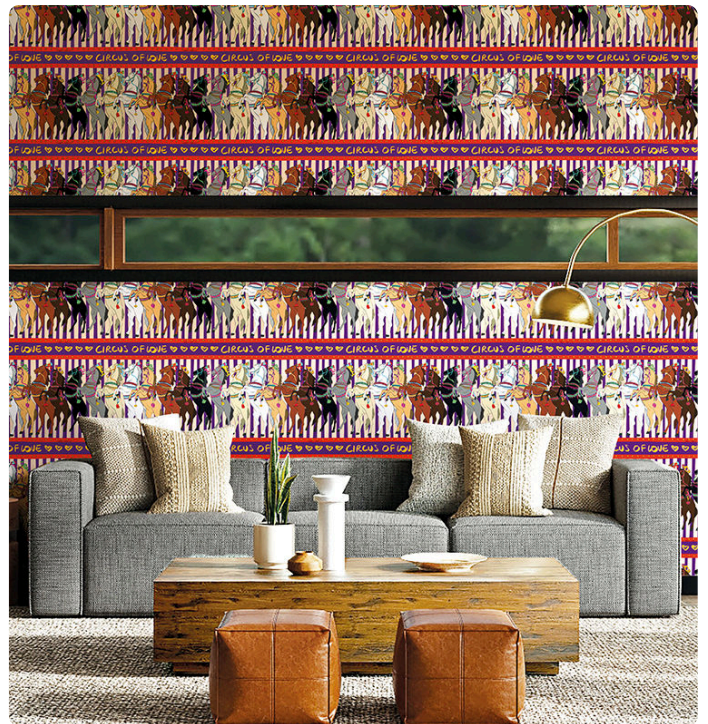

# CRAZY HORSE

Colección ENRIQUEZLAND - ALESSANDRO ENRIQUEZ

## Descripción

ENRIQUEZLAND nace de la colaboración entre la empresa y el diseñador Alessandro Enriquez. Es una colección de papel pintado muy colorida, un homenaje a Italia con rasgos brillantes y vivos, rica en símbolos de amor: una antología de 50 diseños firmados por el diseñador que cuentan un estilo de vida y transmiten un mensaje claro, ¡Amar!

54,00 cm - 21.26 in

0,68 m - 2.230 ft