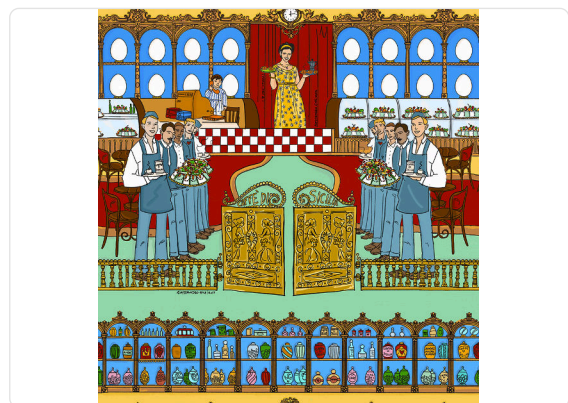

PASTICCERIA

Colección ENRIQUEZLAND - ALESSANDRO ENRIQUEZ

Descripción

ENRIQUEZLAND nace de la colaboración entre la empresa y el diseñador Alessandro Enriquez. Es una colección de papel pintado muy colorida, un homenaje a Italia con rasgos brillantes y vivos, rica en símbolos de amor: una antología de 50 diseños firmados por el diseñador que cuentan un estilo de vida y transmiten un mensaje claro, ¡Amar!

71,00 cm - 27,95 in

0,68 m - 2.230 ft

Colores (1)

25534

Especificaciones técnicas

Referencia	25534
Ancho	0,68 m - 2.230 ft
Longitud	10,05 m - 32.964 ft
Composición	RESINA DE VINILO DE ALTO ESPESOR
Soporte de base	TEJIDO NO TEJIDO
Unidad de venta	ROLLO
Medida de la repetición	71,00 cm - 27.95 in
Tipo de case	MONTAJE ALINEADO
Repetición vertical	71,00 cm - 27.95 in
Clasificación de resistencia al fuego	B-S2,D0
Grado de removibilidad	DESMONTABLE
Aplicación en la pared	PASTE THE WALL
Pegamento recomendado	JV ADHESJVE OR JV ADHESJVE
Lavabilidad	CONTRACT SUPER STRONG EXTRA WASHABLE