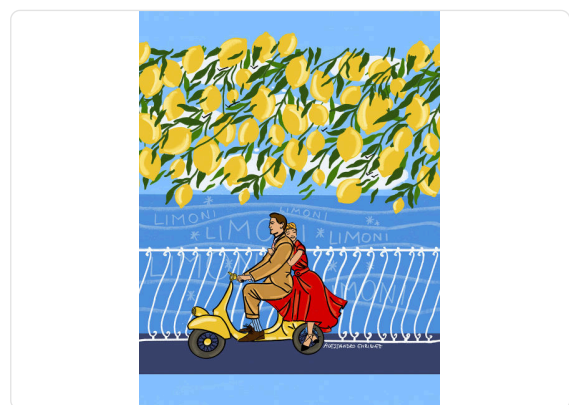

AMALFI

Colección ENRIQUEZLAND - ALESSANDRO ENRIQUEZ

Descripción

ENRIQUEZLAND nace de la colaboración entre la empresa y el diseñador Alessandro Enriquez. Es una colección de papel pintado muy colorida, un homenaje a Italia con rasgos brillantes y vivos, rica en símbolos de amor: una antología de 50 diseños firmados por el diseñador que cuentan un estilo de vida y transmiten un mensaje claro, ¡Amar!

90,00 cm - 35.43 in

0,68 m - 2.230 ft

Colores (1)

25538

Especificaciones técnicas

Referencia	25538
Ancho	0,68 m - 2.230 ft
Longitud	10,05 m - 32.964 ft
Composición	TEJIDO NO TEJIDO
Soporte de base	TEJIDO NO TEJIDO
Unidad de venta	ROLLO
Medida de la repetición	90,00 cm - 35.43 in
Tipo de case	MONTAJE ALINEADO
Repetición vertical	90,00 cm - 35.43 in
Clasificación de resistencia al fuego	B-S1,D0
Grado de removibilidad	DESMONTABLE
Aplicación en la pared	PASTE THE WALL
Pegamento recomendado	JV ADHESJVE OR JV ADHESJVE
Lavabilidad	CONTRACT SUPER STRONG LAVABLE