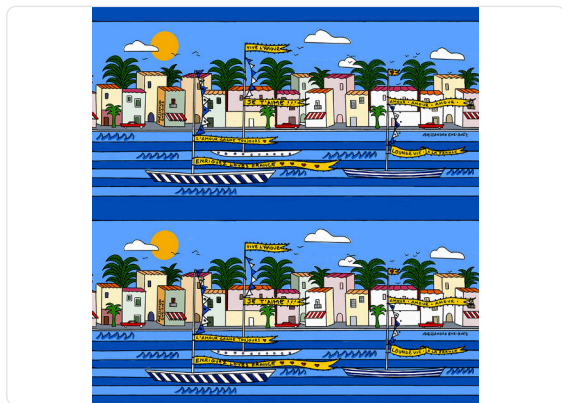

# MARE MARE MARE

Colección ENRIQUEZLAND - ALESSANDRO ENRIQUEZ

## Descripción

ENRIQUEZLAND nace de la colaboración entre la empresa y el diseñador Alessandro Enriquez. Es una colección de papel pintado muy colorida, un homenaje a Italia con rasgos brillantes y vivos, rica en símbolos de amor: una antología de 50 diseños firmados por el diseñador que cuentan un estilo de vida y transmiten un mensaje claro, ¡Amar!

35,00 cm - 13.78 in

0,68 m - 2.230 ft

## Especificaciones técnicas

Referencia	25547
Ancho	0,68 m - 2.230 ft
Longitud	10,05 m - 32.964 ft
Composición	RESINA DE VINILO DE ALTO ESPESOR
Soporte de base	TEJIDO NO TEJIDO
Unidad de venta	ROLLO
Medida de la repetición	35,00 cm - 13.78 in
Tipo de case	MONTAJE ALINEADO
Repetición vertical	35,00 cm - 13.78 in
Clasificación de resistencia al fuego	B-S2,D0
Grado de removibilidad	DESMONTABLE
Aplicación en la pared	PASTE THE WALL
Pegamento recomendado	JV ADHESJVE OR JV ADHESJVE CONTRACT SUPER STRONG
Lavabilidad	EXTRA WASHABLE