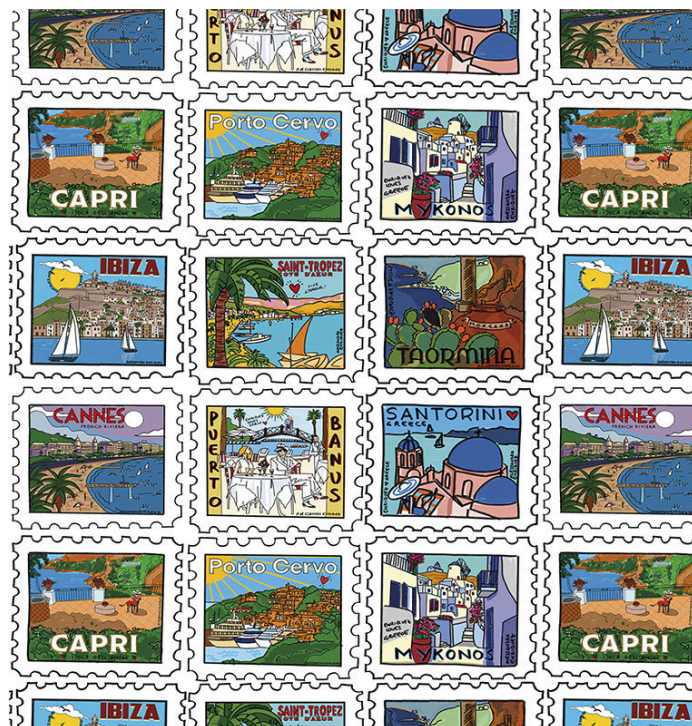

MEMENTO

Colección ENRIQUEZLAND - ALESSANDRO ENRIQUEZ

Descripción

ENRIQUEZLAND nace de la colaboración entre la empresa y el diseñador Alessandro Enriquez. Es una colección de papel pintado muy colorida, un homenaje a Italia con rasgos brillantes y vivos, rica en símbolos de amor: una antología de 50 diseños firmados por el diseñador que cuentan un estilo de vida y transmiten un mensaje claro, ¡Amar!

28,50 cm - 11,22 in

0,68 m - 2,230 ft

Colores (1)

25548

Especificaciones técnicas

Referencia	25548
Ancho	0,68 m - 2.230 ft
Longitud	10,05 m - 32.964 ft
Composición	TEJIDO NO TEJIDO
Soporte de base	TEJIDO NO TEJIDO
Unidad de venta	ROLLO
Medida de la repetición	28,50 cm - 11.22 in
Tipo de case	MONTAJE ALINEADO
Repetición vertical	28,50 cm - 11.22 in
Clasificación de resistencia al fuego	B-S1,D0
Grado de removibilidad	DESMONTABLE
Aplicación en la pared	PASTE THE WALL
Pegamento recomendado	JV ADHESJVE OR JV ADHESJVE
Lavabilidad	CONTRACT SUPER STRONG LAVABLE