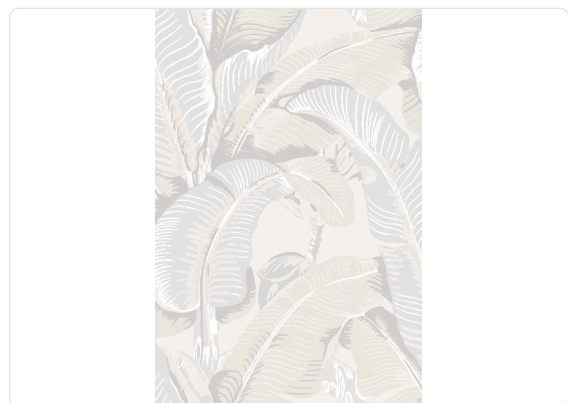

HINSON PALM

Collection SCALAMANDRÉ

Description

Scalamandré by Jannelli&Volpi: une collaboration inédite qui donne vie au récit d'un voyage à travers les 5 continents, marqué par un signe graphique issu du style classique du 19ème siècle. Des couleurs riches, des motifs audacieux et de l'énergie abondent dans la palette de couleurs de Hinson Palm. L'un des motifs les plus populaires au monde, Hinson Palm présente un grand motif de feuilles de bananier qui crée une atmosphère tropicale vigoureuse et dominante.

105,00 cm - 41.34 in

0,70 m - 2.296 ft

Spécifications techniques

Référence	26009
Largeur	0,70 m - 2.296 ft
Longueur	10,05 m - 32.964 ft
Composition	INTISSÉ
Support de base	INTISSÉ
Unités de vente	ROULEAU
Rapport	52,50 cm - 20.67 in
Type de Rapport	SAUTÉ
Répétition verticale	105,00 cm - 41.34 in
Certification non feu	B-S1,D0
Comment enlever	DÉCAPABLE
Application sur le mur	PASTE THE WALL
Colle recommandée	JV ADHESJVE OR JV ADHESJVE CONTRACT SUPER STRONG
Lavabilité	EXTRA WASHABLE

Couleurs (6)

26009

26010

26011

26012

26013

26014