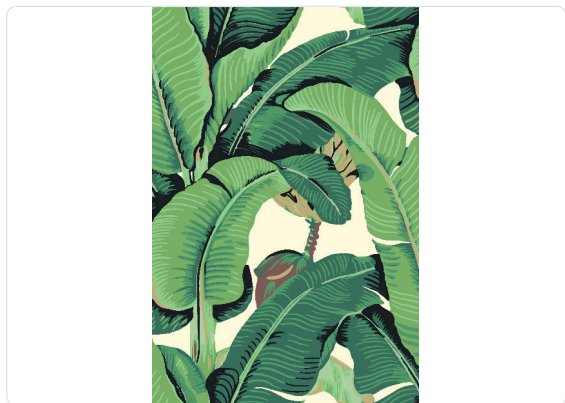

HINSON PALM

Collection SCALAMANDRÉ

Description

Scalamandré by Jannelli&Volpi: une collaboration inédite qui donne vie au récit d'un voyage à travers les 5 continents, marqué par un signe graphique issu du style classique du 19ème siècle. Des couleurs riches, des motifs audacieux et de l'énergie abondent dans la palette de couleurs de Hinson Palm. L'un des motifs les plus populaires au monde, Hinson Palm présente un grand motif de feuilles de bananier qui crée une atmosphère tropicale vigoureuse et dominante.

105,00 cm - 41.34 in

0,70 m - 2.296 ft

Spécifications techniques

Référence	26010
Largeur	0,70 m - 2.296 ft
Longueur	10,05 m - 32.964 ft
Composition	INTISSÉ
Support de base	INTISSÉ
Unités de vente	ROULEAU
Rapport	52,50 cm - 20.67 in
Type de Rapport	SAUTÉ
Répétition verticale	105,00 cm - 41.34 in
Certification non feu	B-S1,D0
Comment enlever	DÉCAPABLE
Application sur le mur	PASTE THE WALL
Colle recommandée	JV ADHESJVE OR JV ADHESJVE CONTRACT SUPER STRONG
Lavabilité	EXTRA WASHABLE