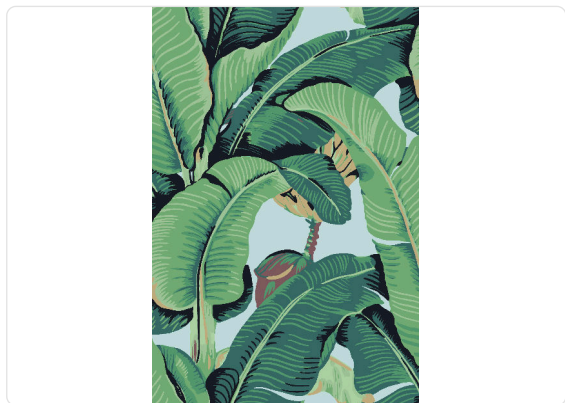

HINSON PALM

Collection SCALAMANDRÉ

Description

Scalamandré by Jannelli&Volpi: une collaboration inédite qui donne vie au récit d'un voyage à travers les 5 continents, marqué par un signe graphique issu du style classique du 19ème siècle. Des couleurs riches, des motifs audacieux et de l'énergie abondent dans la palette de couleurs de Hinson Palm. L'un des motifs les plus populaires au monde, Hinson Palm présente un grand motif de feuilles de bananier qui crée une atmosphère tropicale vigoureuse et dominante.

105,00 cm - 41.34 in

0,70 m - 2.296 ft

Spécifications techniques

Référence	26011
Largeur	0,70 m - 2.296 ft
Longueur	10,05 m - 32.964 ft
Composition	INTISSÉ
Support de base	INTISSÉ
Unités de vente	ROULEAU
Rapport	52,50 cm - 20.67 in
Type de Rapport	SAUTÉ
Répétition verticale	105,00 cm - 41.34 in
Certification non feu	B-S1,D0
Comment enlever	DÉCAPABLE
Application sur le mur	PASTE THE WALL
Colle recommandée	JV ADHESJVE OR JV ADHESJVE CONTRACT SUPER STRONG
Lavabilité	EXTRA WASHABLE