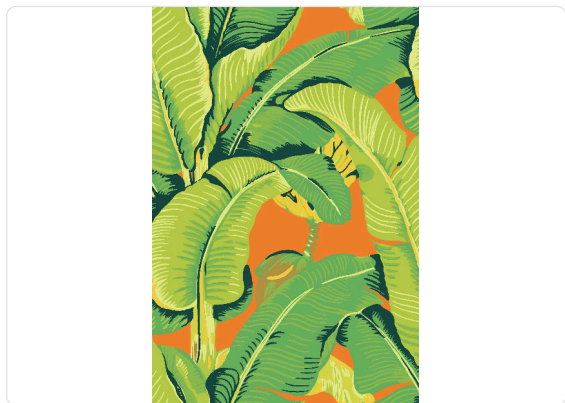

HINSON PALM

Collection SCALAMANDRÉ

Description

Scalamandré by Jannelli&Volpi: une collaboration inédite qui donne vie au récit d'un voyage à travers les 5 continents, marqué par un signe graphique issu du style classique du 19ème siècle. Des couleurs riches, des motifs audacieux et de l'énergie abondent dans la palette de couleurs de Hinson Palm. L'un des motifs les plus populaires au monde, Hinson Palm présente un grand motif de feuilles de bananier qui crée une atmosphère tropicale vigoureuse et dominante.

105,00 cm - 41.34 in

0,70 m - 2.296 ft

Couleurs (6)

26009

26010

26011

26012

26013