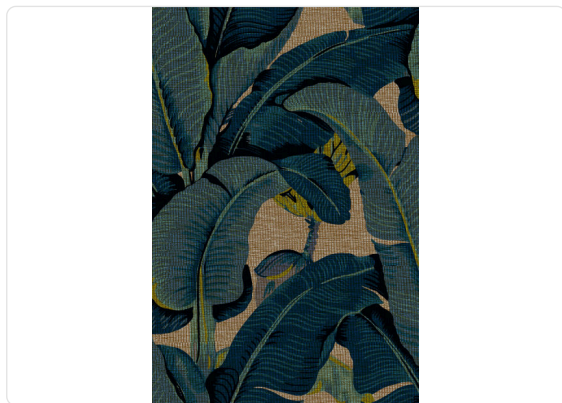

HINSON PALM

Collection SCALAMANDRÉ

Description

Scalamandré by Jannelli&Volpi: une collaboration inédite qui donne vie au récit d'un voyage à travers les 5 continents, marqué par un signe graphique issu du style classique du 19ème siècle. Des couleurs riches, des motifs audacieux et de l'énergie abondent dans la palette de couleurs de Hinson Palm. L'un des motifs les plus populaires au monde, Hinson Palm présente un grand motif de feuilles de bananier qui crée une atmosphère tropicale vigoureuse et dominante.

130,00 cm - 51.18 in

0,87 m - 2.854 ft

Spécifications techniques

Référence	26014
Largeur	0,87 m - 2.854 ft
Longueur	1,00 m - 3.28 ft
Composition	NATURAL RAFFIA FIBER ON METAL FOIL
Support de base	INTISSÉ
Unités de vente	MÉTRO LINÉAIRE
Rapport	65,00 cm - 25.59 in
Type de Rapport	SAUTÉ
Répétition verticale	130,00 cm - 51.18 in
Certification non feu	B-S1,D0
Comment enlever	DÉCAPABLE
Application sur le mur	PASTE THE WALL
Colle recommandée	JV ADHESJVE CONTRACT SUPER STRONG
Lavabilité	LAVABLE

Couleurs (6)

26009

26010

26011

26012

26013

26014