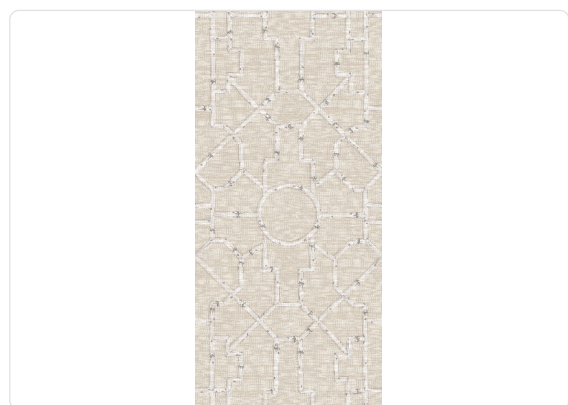

BALDWIN BAMBOO

Collection SCALAMANDRÉ

Description

Scalamandré by Jannelli&Volpi: une collaboration inédite qui donne vie au récit d'un voyage à travers les 5 continents, marqué par un signe graphique issu du style classique du 19ème siècle. Depuis plus de deux décennies, le charmant Baldwin Bamboo de Scalamandré est l'un des papiers peints les plus populaires de la marque. Nommé en l'honneur de la légende de la décoration d'intérieur Billy Baldwin, et inspiré par son design innovant pour l'emblématique salon de coiffure Kenneth à New York, ce charmant décor ajouré de style Chinoiserie est disponible en mat et en fibre végétale de raphia irisé.

187,00 cm - 73.62 in

0,87 m - 2.854 ft

Couleurs (2)

26015

26016

Spécifications techniques

Référence	26015
Largeur	0,87 m - 2.854 ft
Longueur	1,00 m - 3.28 ft
Composition	FIBRE VÉGÉTALE DE RAPHIA
Support de base	INTISSÉ
Unités de vente	MÉTRO LINÉAIRE
Rapport	187,00 cm - 73.62 in
Type de Rapport	RACCORD ALIGNÉ
Répétition verticale	187,00 cm - 73.62 in
Certification non feu	B-S1,D0
Comment enlever	DÉCAPABLE
Application sur le mur	PASTE THE WALL
Colle recommandée	JV ADHESJVE OR JV ADHESJVE CONTRACT SUPER STRONG
Lavabilité	LAVABLE