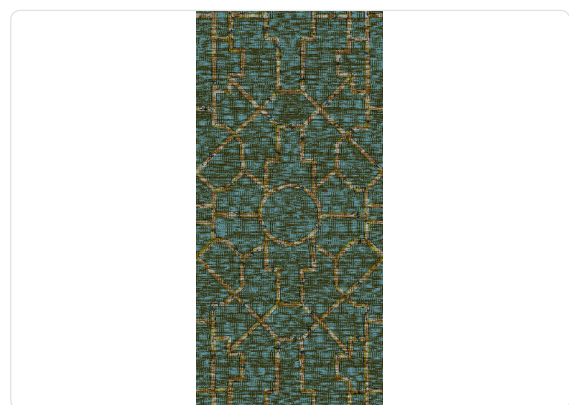

BALDWIN BAMBOO

Collection SCALAMANDRÉ

Description

Scalamandré by Jannelli&Volpi: une collaboration inédite qui donne vie au récit d'un voyage à travers les 5 continents, marqué par un signe graphique issu du style classique du 19ème siècle. Depuis plus de deux décennies, le charmant Baldwin Bamboo de Scalamandré est l'un des papiers peints les plus populaires de la marque. Nommé en l'honneur de la légende de la décoration d'intérieur Billy Baldwin, et inspiré par son design innovant pour l'emblématique salon de coiffure Kenneth à New York, ce charmant décor ajouré de style Chinoiserie est disponible en mat et en fibre végétale de raphia irisé.

187,00 cm - 73.62 in

0,87 m - 2.854 ft

Couleurs (2)

26015

26016

Spécifications techniques

Référence	26016
Largeur	0,87 m - 2.854 ft
Longueur	1,00 m - 3.28 ft
Composition	NATURAL RAFFIA FIBER ON METAL FOIL
Support de base	INTISSÉ
Unités de vente	MÉTRO LINÉAIRE
Rapport	187,00 cm - 73.62 in
Type de Rapport	RACCORD ALIGNÉ
Répétition verticale	187,00 cm - 73.62 in
Certification non feu	B-S1,D0
Comment enlever	DÉCAPABLE
Application sur le mur	PASTE THE WALL
Colle recommandée	JV ADHESJVE CONTRACT SUPER STRONG
Lavabilité	LAVABLE