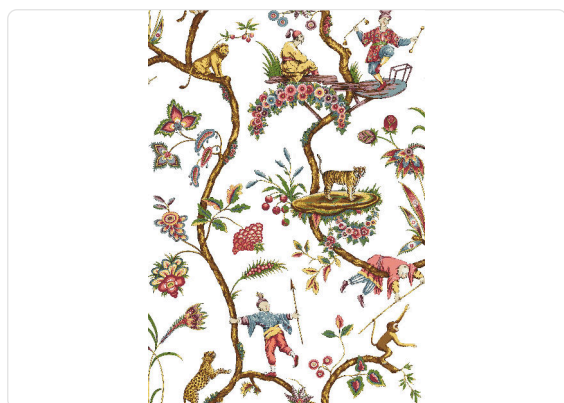

CHINOISE EXOTIQUE

Collection SCALAMANDRÉ

Description

Scalamandré by Jannelli&Volpi: une collaboration inédite qui donne vie au récit d'un voyage à travers les 5 continents, marqué par un signe graphique issu du style classique du 19ème siècle. Inspiré d'un document français du début du XVIIIe siècle, le papier peint Chinoise Exotique est un motif impressionnant montrant diverses interactions entre des personnages chinois, des plantes tropicales et des animaux exotiques tels que des tigres, des lions, des guépards et des singes. Ce motif est un exemple classique des types de chinoiseries développées pour l'exportation vers le marché européen au début des années 1700. Ces motifs sont devenus si populaires que la France a adopté une loi interdisant leur vente de peur qu'ils n'entraînent l'effondrement du marché textile français.

101,00 cm - 39.76 in

0,70 m - 2.296 ft

Spécifications techniques

Référence	26025
Largeur	0,70 m - 2.296 ft
Longueur	10,05 m - 32.964 ft
Composition	INTISSÉ
Support de base	INTISSÉ
Unités de vente	ROULEAU
Rapport	52,50 cm - 20.67 in
Type de Rapport	SAUTÉ
Répétition verticale	101,00 cm - 39.76 in
Certification non feu	B-S1,D0
Comment enlever	DÉCAPABLE
Application sur le mur	PASTE THE WALL
Colle recommandée	JV ADHESJVE OR JV ADHESJVE CONTRACT SUPER STRONG
Lavabilité	EXTRA WASHABLE