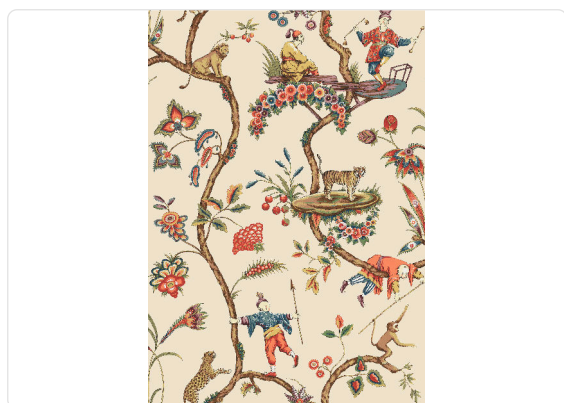

# CHINOISE EXOTIQUE

Collection SCALAMANDRÉ

## Description

Scalamandré by Jannelli&Volpi: une collaboration inédite qui donne vie au récit d'un voyage à travers les 5 continents, marqué par un signe graphique issu du style classique du 19ème siècle. Inspiré d'un document français du début du XVIIIe siècle, le papier peint Chinoise Exotique est un motif impressionnant montrant diverses interactions entre des personnages chinois, des plantes tropicales et des animaux exotiques tels que des tigres, des lions, des guépards et des singes. Ce motif est un exemple classique des types de chinoiseries développées pour l'exportation vers le marché européen au début des années 1700. Ces motifs sont devenus si populaires que la France a adopté une loi interdisant leur vente de peur qu'ils n'entraînent l'effondrement du marché textile français.